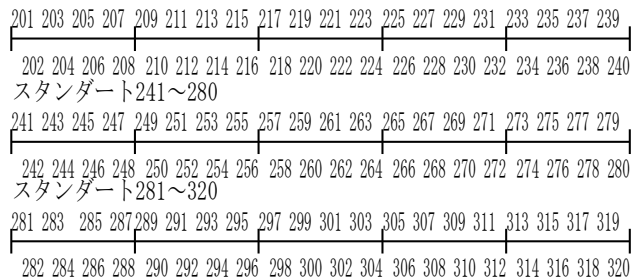

BIKE IN
BIKE OUT

◆バイクの出入口側に若いレースナンバーを向ける

(バイクチェックイン・アウト)

上図は全体レイアウト

下図は詳細レイアウト

選手権男子1~87

選手権女子101~137

スタンダード201~240