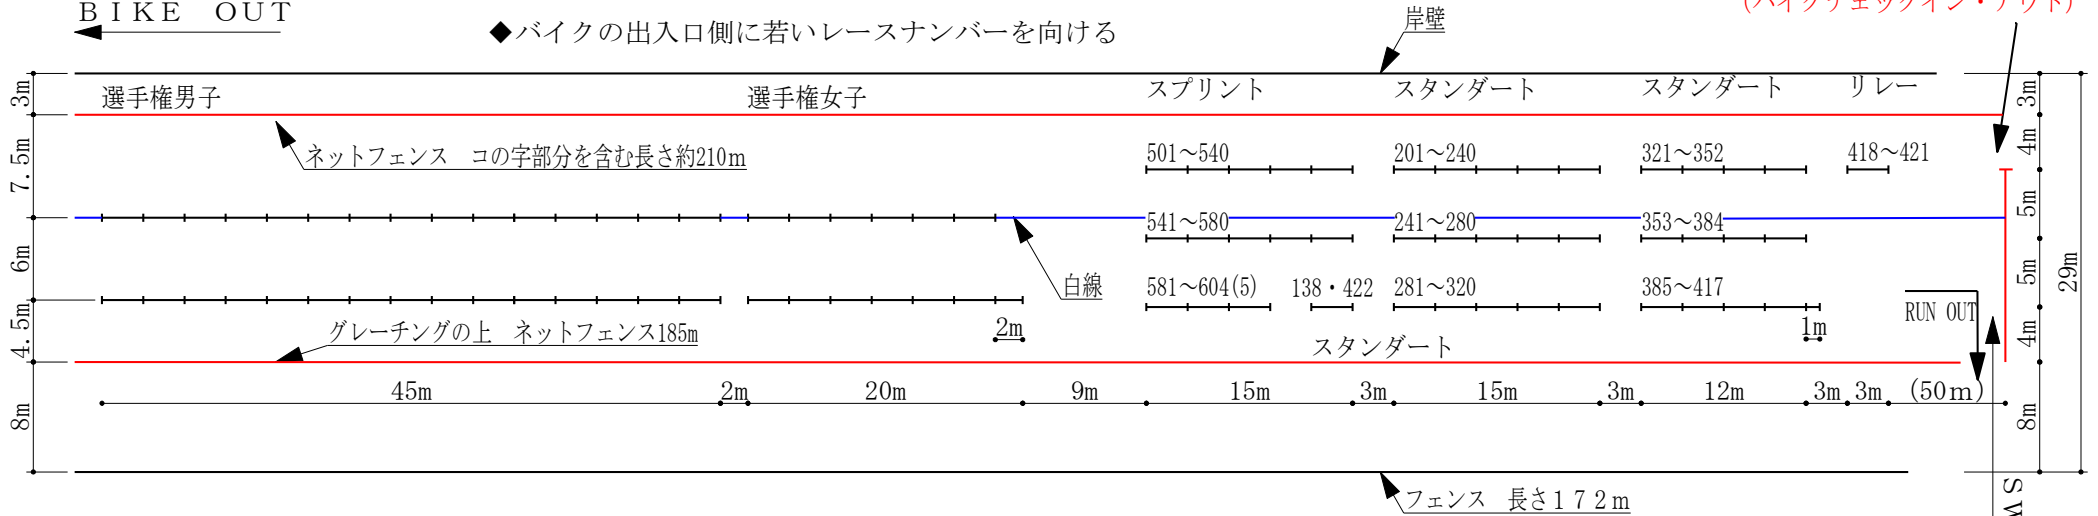

BIKE IN
BIKE OUT

◆バイクの出入口側に若いレースナンバーを向ける

(バイクチェックイン・アウト)

上図は全体レイアウト

下図は詳細レイアウト

選手権男子1~87

選手権女子101~137

スタンダード201~240

スプリント321~352

スプリント501~540

リレー418~421

バイクラックパイプ：3m84本 2m1本 1m1本 1.5m(予備2本)

A脚：101脚+5脚(予備)=106脚