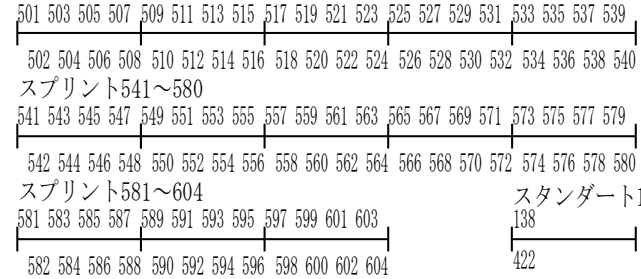

スプリント501~540