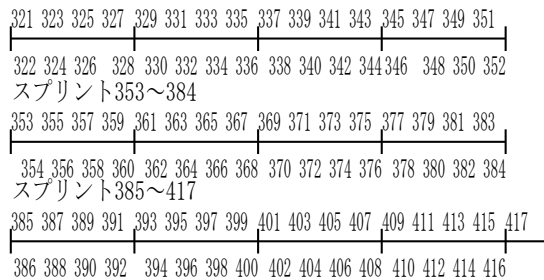

スプリント321~352