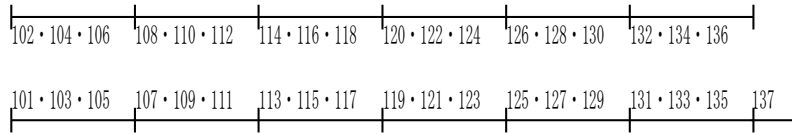

BIKE IN
BIKE OUT

◆バイクの出入口側に若いレースナンバーを向ける

(バイクチェックイン・アウト)

上図は全体レイアウト

下図は詳細レイアウト

選手権男子1~87

選手権女子101~137

スタンダード201~240