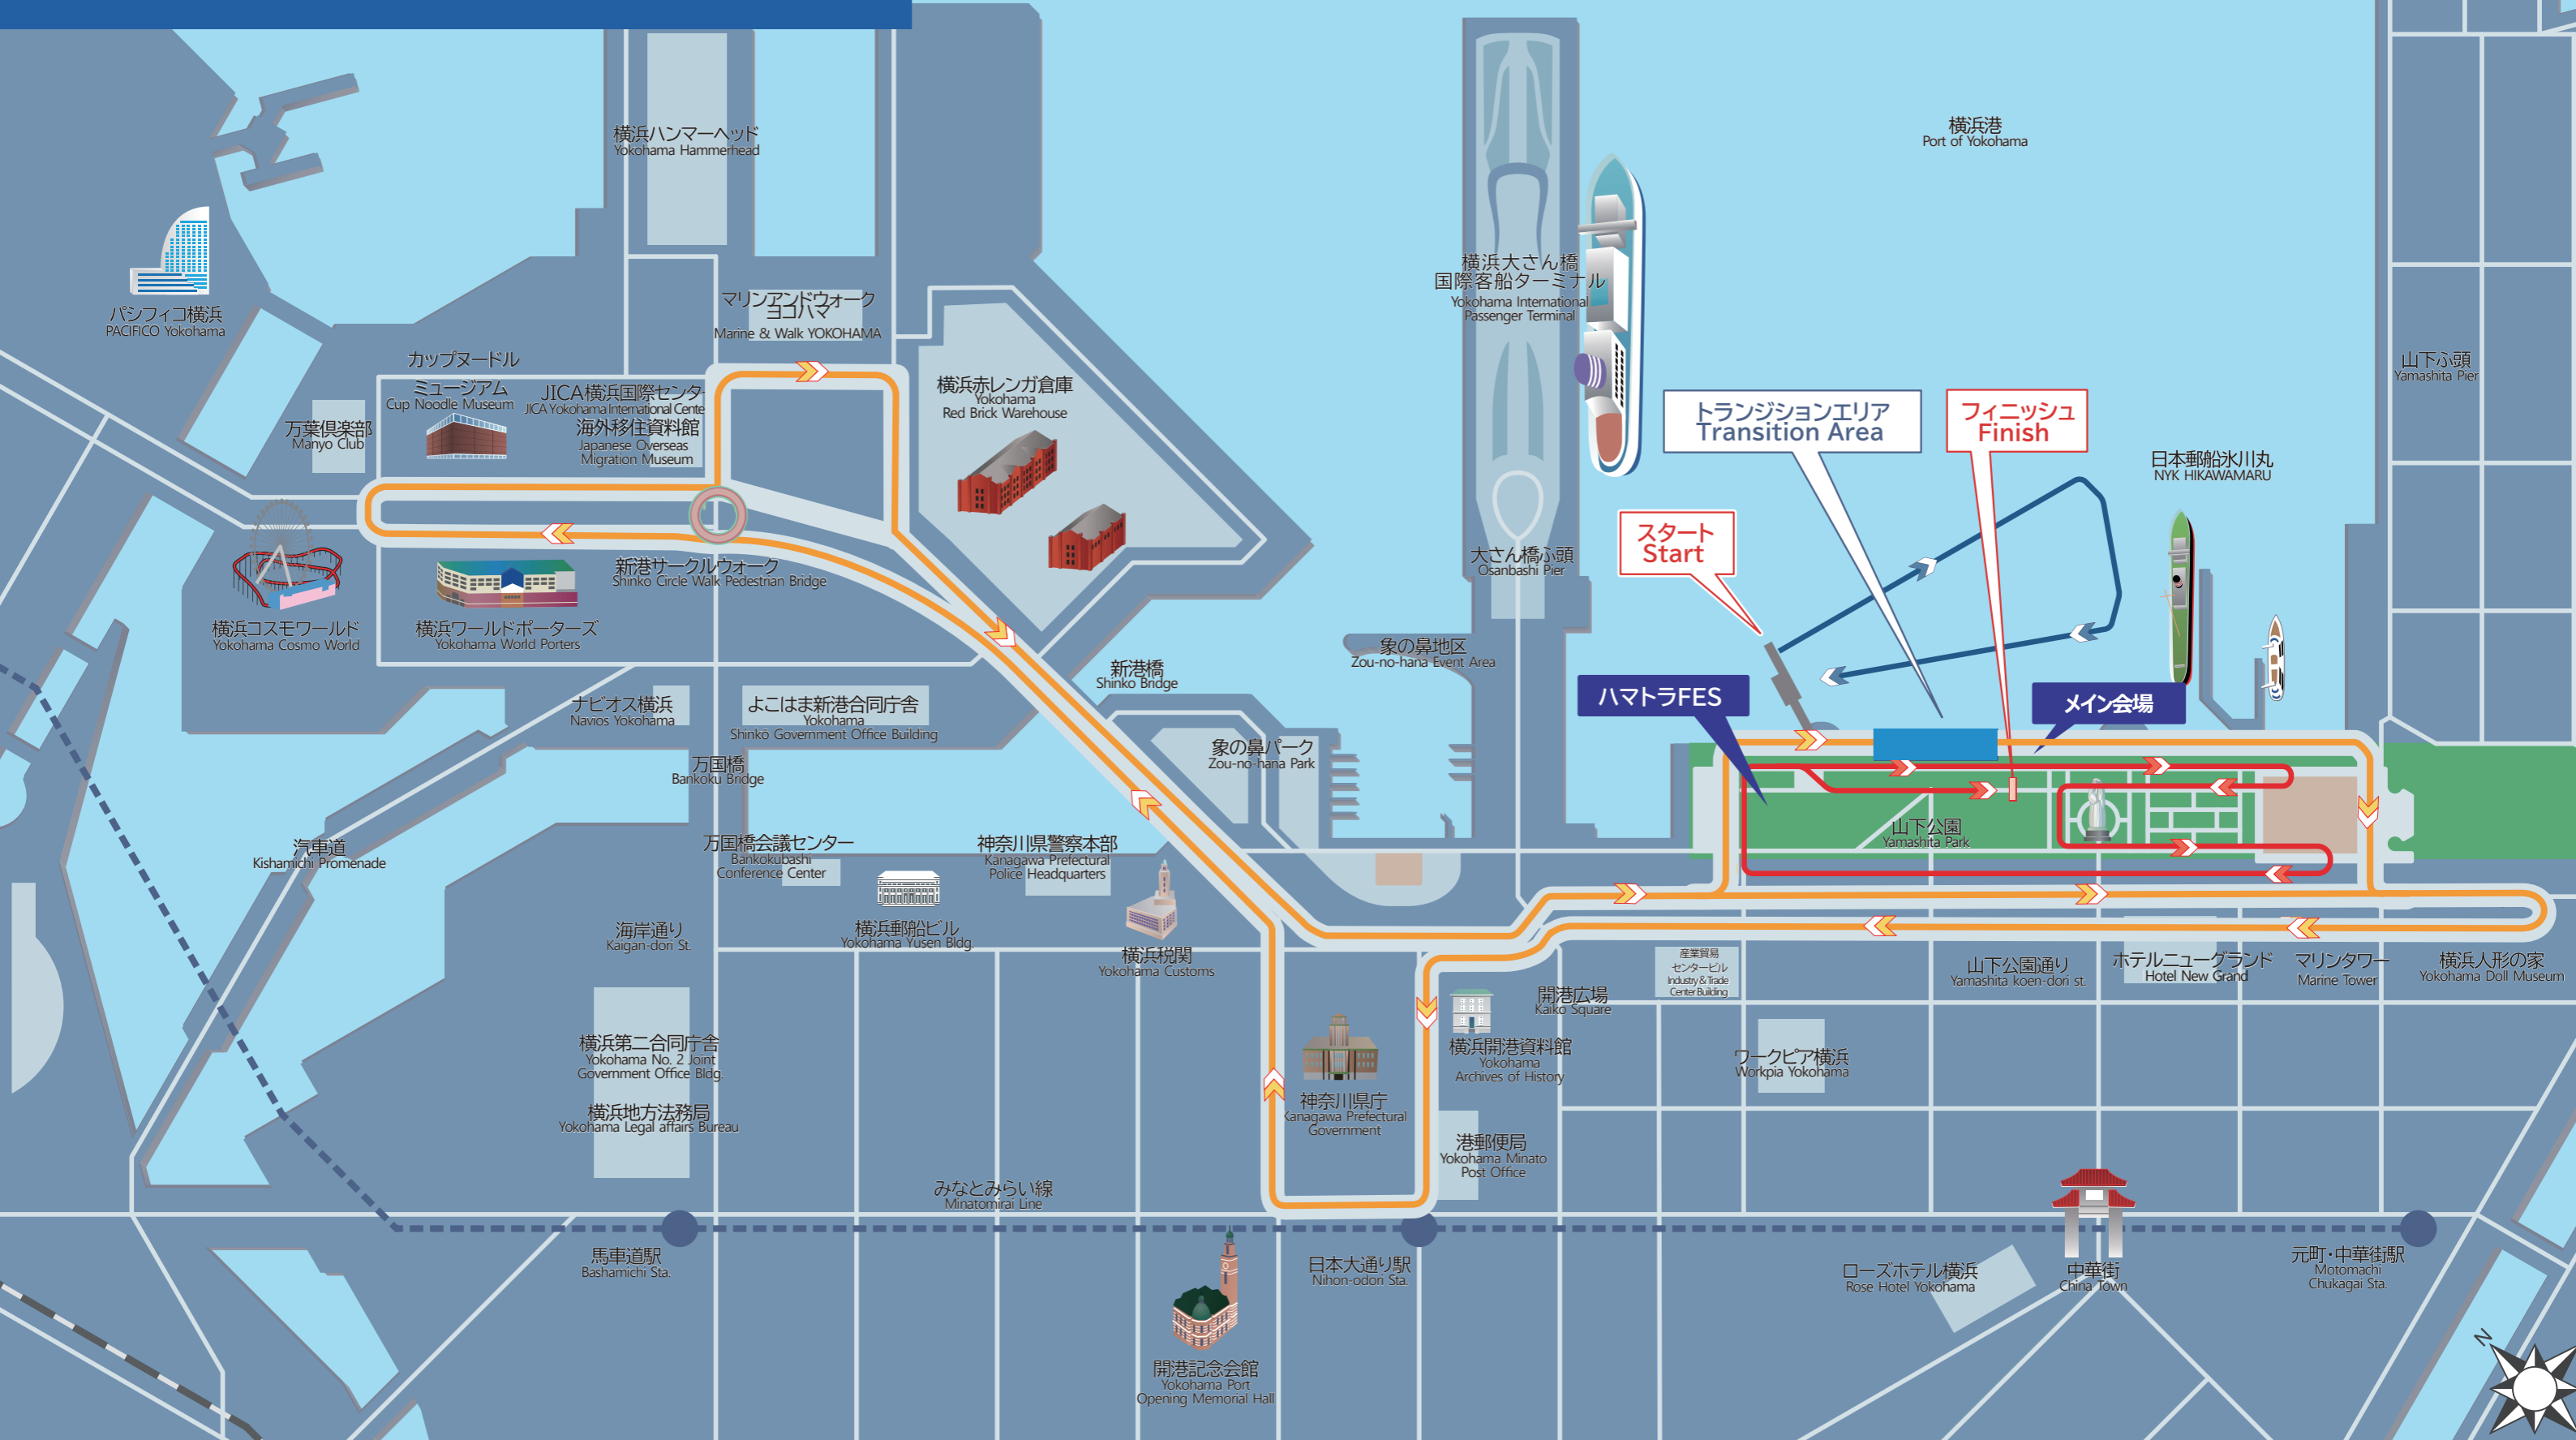

2026 World Triathlon
Para Series Yokohama

Elite Para PTS2-5 PTVI
Course Map

Course

- Swim Course
- Bike Course
- PTS2-5 PTVI Run Course

横浜港
Port of Yokohama

横浜大さん橋
国際客船ターミナル
Yokohama International
Passenger Terminal

大さん橋ふ頭
Osanbashi Pier

象の鼻地区
Zou-no-hana Event Area

象の鼻パーク
Zou-no-hana Park

新港橋
Shinko Bridge

横浜ハンマーヘッド
Yokohama Hammerhead

マリンアンドウォーク
ヨコハマ
Marine & Walk YOKOHAMA

横浜赤レンガ倉庫
Yokohama
Red Brick Warehouse

カップヌードル
ミュージアム
Cup Noodle Museum

JICA横浜国際センター
JICA Yokohama International Center
海外移住資料館
Japanese Overseas
Migration Museum

万葉倶楽部
Manyo Club

パシフィコ横浜
PACIFICO Yokohama

横浜コスモワールド
Yokohama Cosmo World

横浜ワールドポーターズ
Yokohama World Porters

新港サークルウォーク
Shinko Circle Walk Pedestrian Bridge

ナビオス横浜
Navios Yokohama

よこはま新港合同庁舎
Yokohama
Shinko Government Office Building

万国橋
Bankoku Bridge

万国橋会議センター
Bankokubashi
Conference Center

神奈川県警察本部
Kanagawa Prefectural
Police Headquarters

汽車道
Kishamichi Promenade

海岸通り
Kaigan-dori St.

横浜郵船ビル
Yokohama Yusen Bldg.

横浜税関
Yokohama Customs

横浜第二合同庁舎
Yokohama No. 2 Joint
Government Office Bldg.

横浜地方務局
Yokohama Legal affairs Bureau

みなとみらい線
Minatomirai Line

馬車道駅
Bashamichi Sta.

日本大通り駅
Nihon-odori Sta.

開港記念会館
Yokohama Port
Opening Memorial Hall

トランジションエリア
Transition Area

フィニッシュ
Finish

スタート
Start

ハマトラFES

メイン会場

日本郵船氷川丸
NYK HIKAWAMARU

山下公園
Yamashita Park

山下公園通り
Yamashita koen-dori st.

ホテルニューグランド
Hotel New Grand

マリンタワー
Marine Tower

横浜人形の家
Yokohama Doll Museum

開港広場
Kaiko Square

横浜開港資料館
Yokohama
Archives of History

ワークピア横浜
Workpia Yokohama

港郵便局
Yokohama Minato
Post Office

ローズホテル横浜
Rose Hotel Yokohama

中華街
China Town

元町・中華街駅
Motomachi
Chukagai Sta.