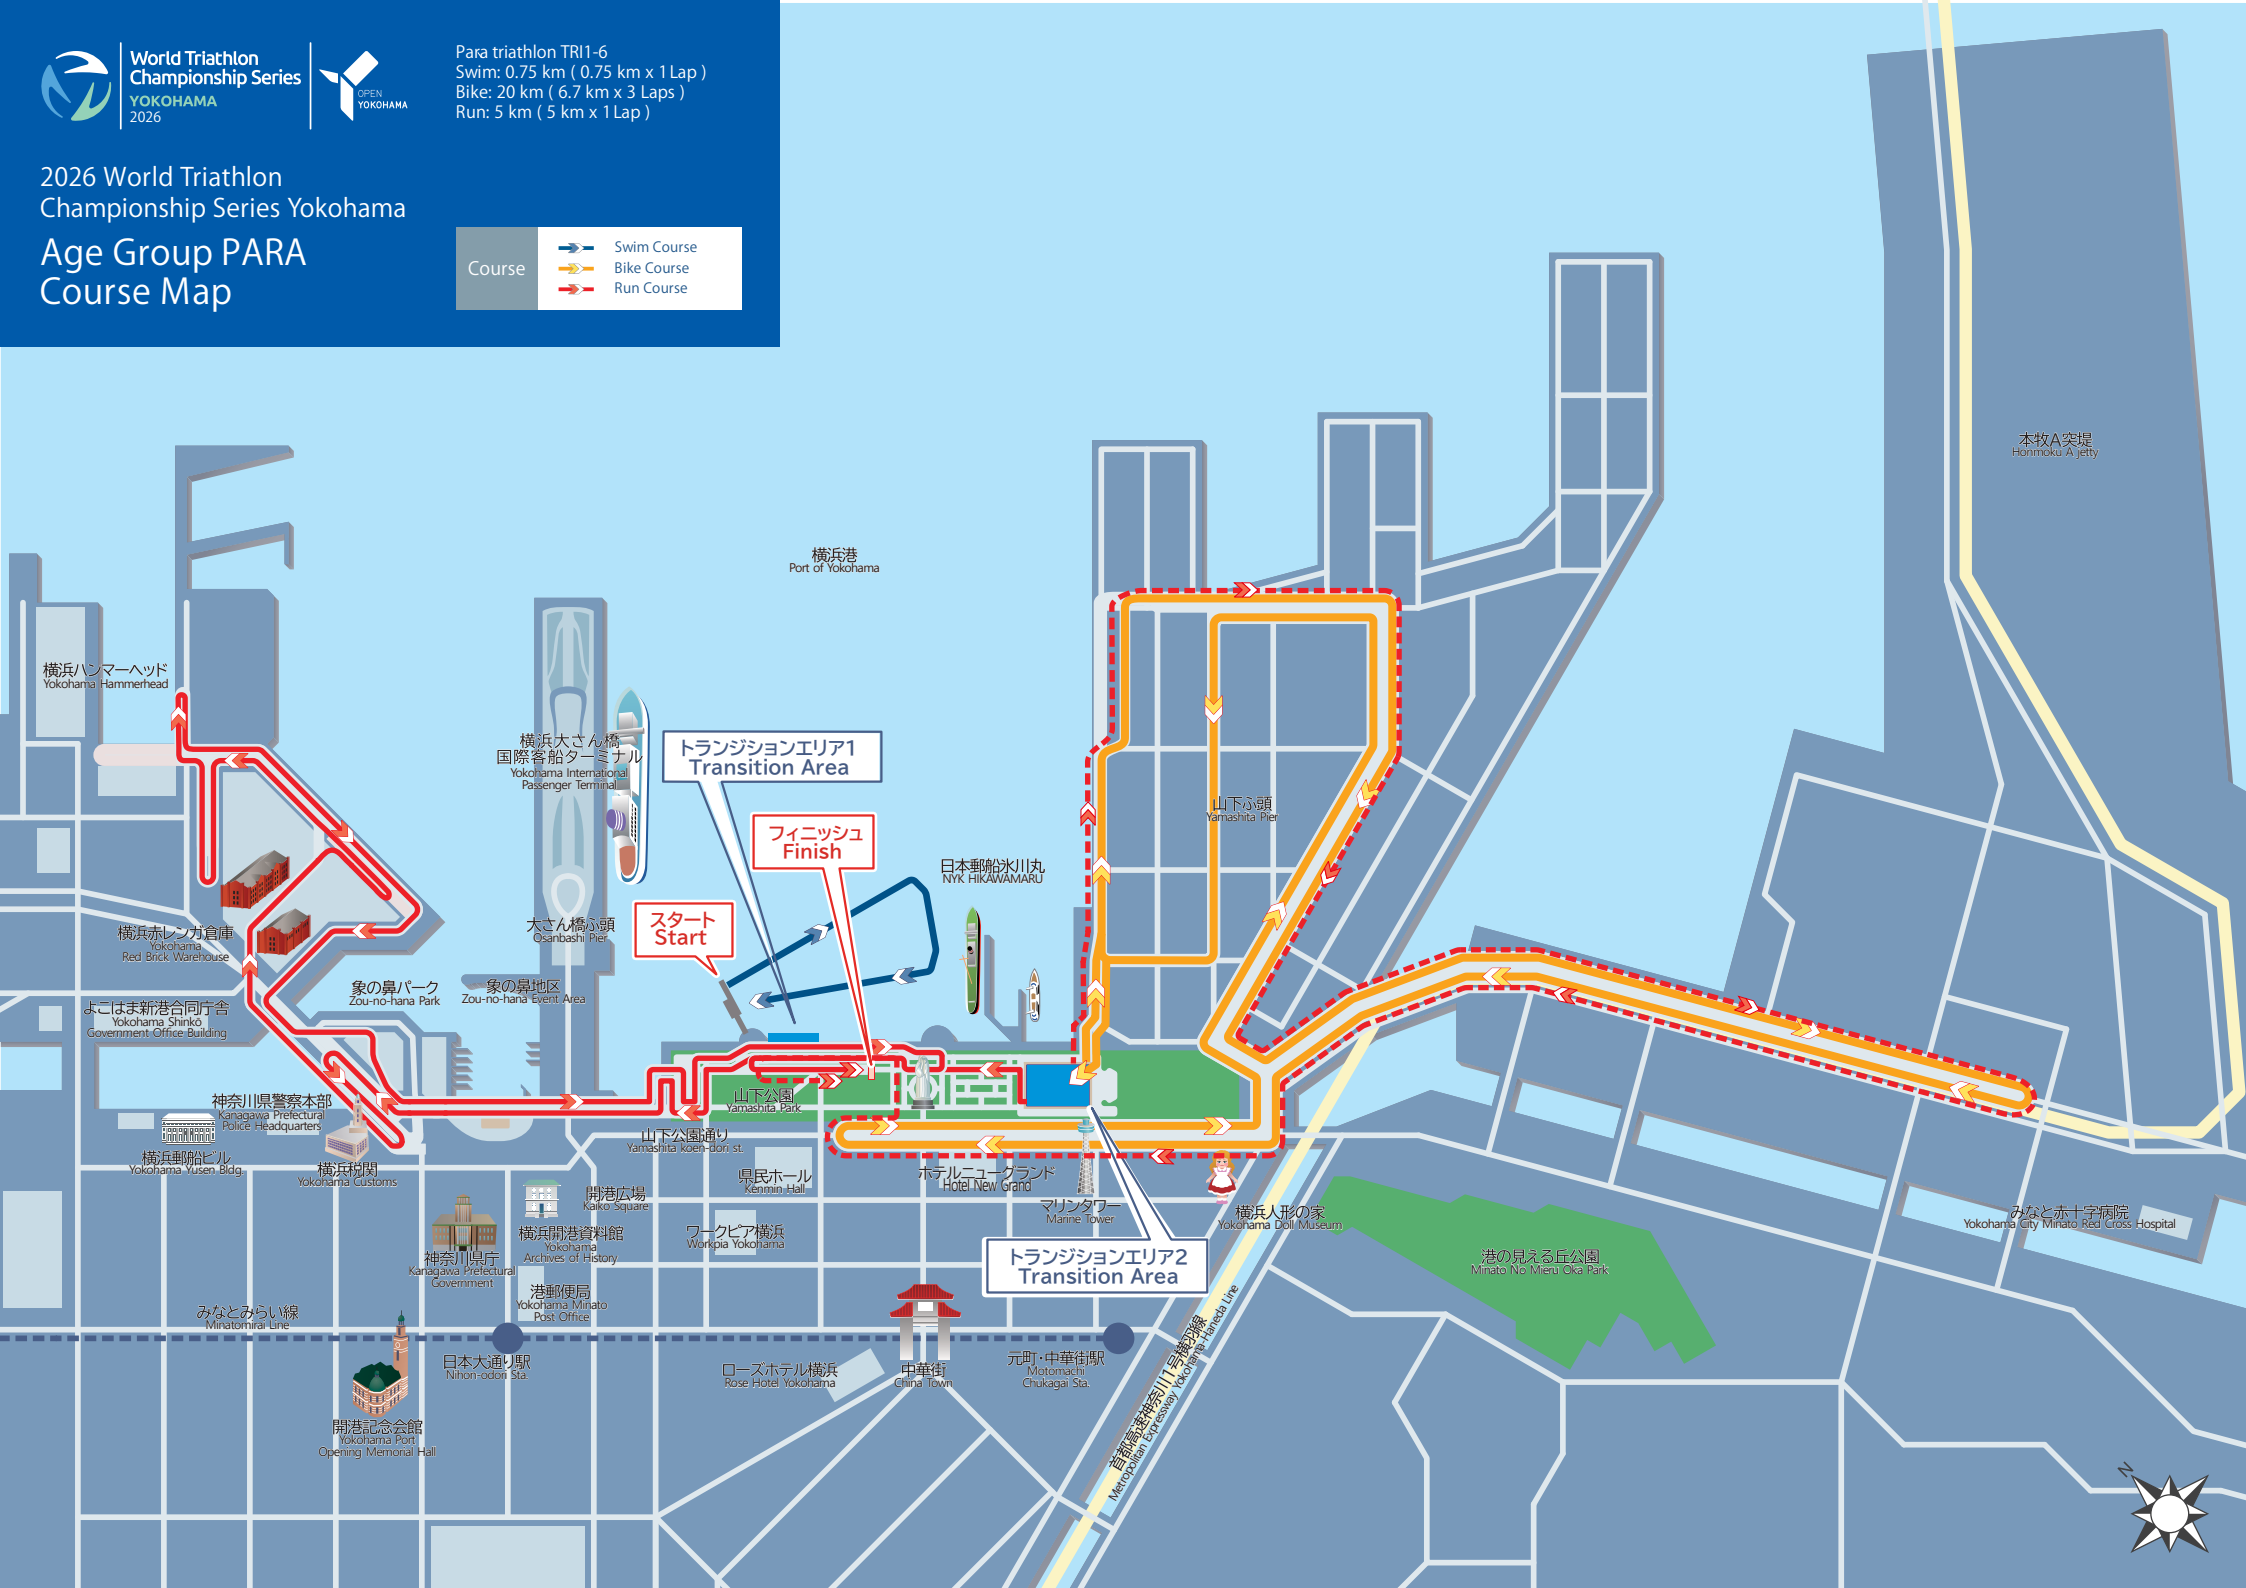

2026 World Triathlon
Championship Series Yokohama

Age Group PARA
Course Map

Course	Symbol	Description
Swim Course	Blue arrow	Swim Course
Bike Course	Yellow arrow	Bike Course
Run Course	Red arrow	Run Course

横浜ハンマーヘッド
Yokohama Hammerhead

横浜赤レンガ倉庫
Yokohama Red Brick Warehouse

よこはま新港合同庁舎
Yokohama Shinko Government Office Building

神奈川県警察本部
Kanagawa Prefectural Police Headquarters

横浜郵船ビル
Yokohama Yusen Bldg.

みなとみらい線
Minatomirai Line

日本大通り駅
Nihon-odori Sta.

開港記念会館
Yokohama Port Opening Memorial Hall

象の鼻パーク
Zou-no-hana Park

象の鼻地区
Zou-no-hana Event Area

神奈川県庁
Kanagawa Prefectural Government

開港広場
Kaiko Square

港郵便局
Yokohama Minato Post Office

ローズホテル横浜
Rose Hotel Yokohama

大さん橋ふ頭
Osanbashi Pier

トランジションエリア1
Transition Area

フィニッシュ
Finish

スタート
Start

山下公園
Yamashita Park

山下公園通り
Yamashita koen-dori st.

県民ホール
Kenmin Hall

ワーキングピア横浜
Workpia Yokohama

中華街
Chinatown

横浜港
Port of Yokohama

日本郵船氷川丸
NYK HIKAWAMARU

ホテルニューグランド
Hotel New Grand

マリンタワー
Marine Tower

トランジションエリア2
Transition Area

元町・中華街駅
Motomachi Chukagai Sta.

山下ふ頭
Yamashita Pier

横浜人形の家
Yokohama Doll Museum

みなとみらい線
Minatomirai Line

本牧A突堤
Honmoku A Jetty

みなと赤十字病院
Yokohama City Minato Red Cross Hospital

港の見える丘公園
Minato No-Mieru Oka Park