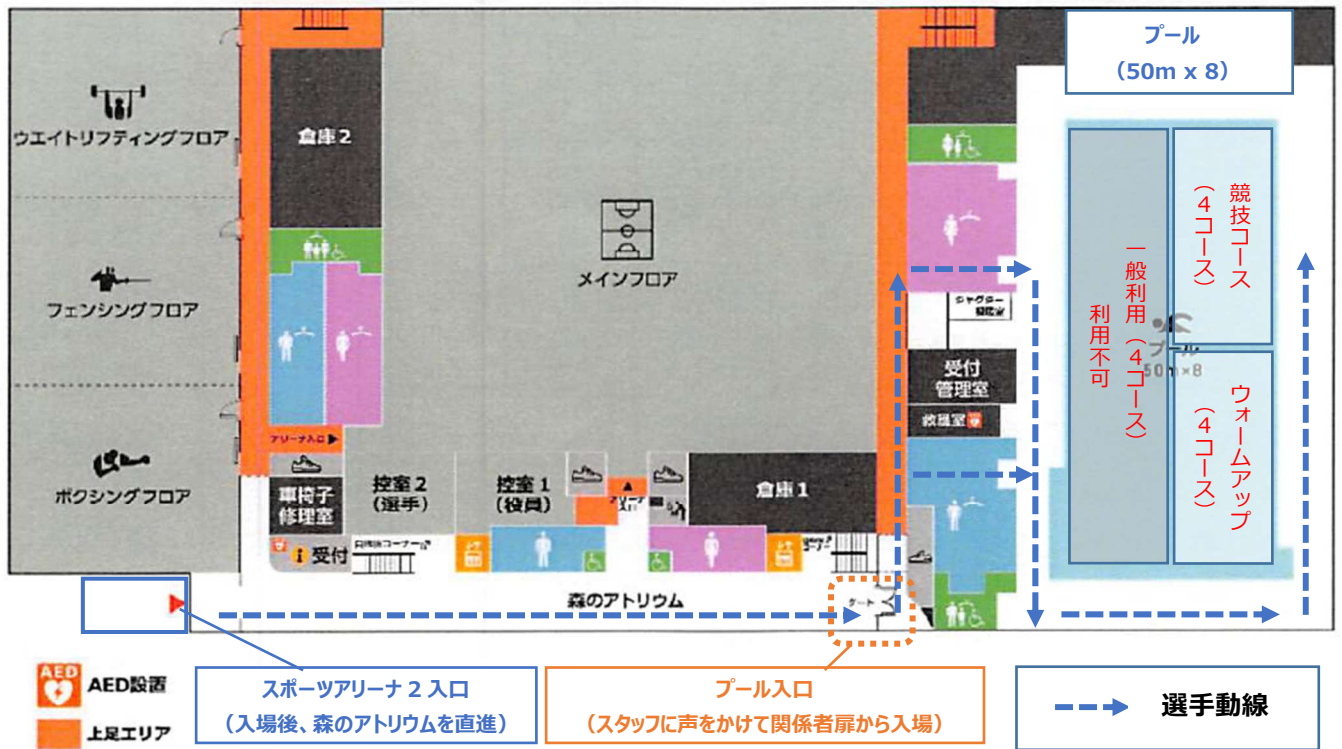

駐輪場 注意事項・利用料金等  
<https://www.pref.kanagawa.jp/docs/ui6/1/about/fee.html>

**2. 陸上競技場（ラン会場、受付、選手控室、更衣室）**

- ・ 受付は陸上競技場になります。スイム会場(スポーツアリーナ2)では行いません。ご注意ください。
- ・ 選手の控え場所は、**陸上競技場内の控室**となります。プールまで **5分程度の移動時間**が必要となるため、召集時間等に遅れないようご注意ください。

### 3. スポーツアリーナ2 1F (スイム会場)

- ・ プールには観覧席はありません。プールへの入場は一般の方も利用するため、**選手のみ入場**となります。ご了承ください。
- ・ プール更衣室のロッカーは、一般の方も利用するため使用できません。更衣室の利用は着替えでの利用のみでお願いします。スイムで使用する用具については、プールサイドの所定の場所に置いてください。ラン用具等については、陸上競技場の控室に置くようお願いします。
- ・ プール内等の動線については、スタッフ関係者の指示に従ってください。

<プールエリア詳細図>