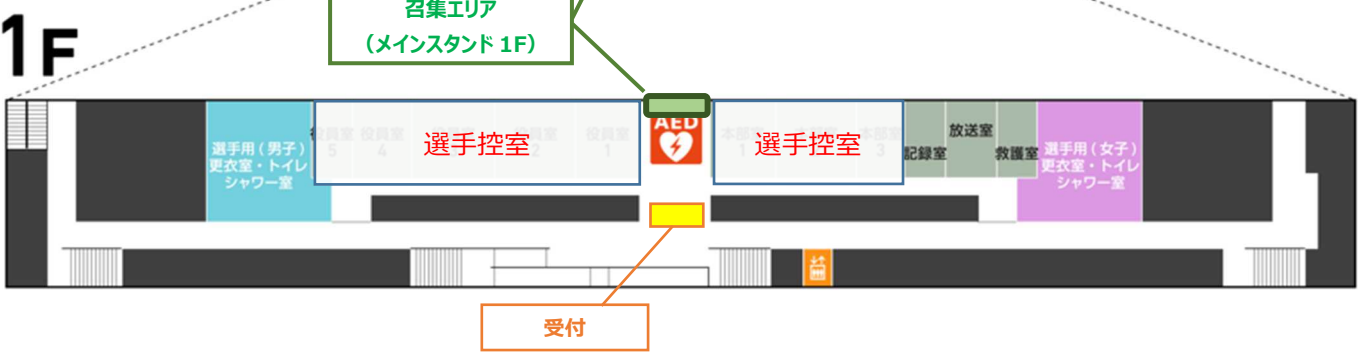

# 1. アサンテスポーツパーク (神奈川県立スポーツセンター)

藤沢市善行 7-1-2  
小田急江ノ島線「善行駅」【東口】徒歩 7 分

- ※ 駐車場は一般の施設利用者も利用するため、**会場へは公共交通機関でお越しください。**
- ※ 車でお越しの方は近隣のコインパーキングの利用をお願いします。近隣のコンビニ等に駐車するトラブルが発生しております。必ず近隣のコインパーキングをご利用ください。
- ※ 自転車(ロードバイク等含む)等は、施設の所定の場所に必ず駐輪ください。
- ※ 敷地内(駐車車の車内含む)およびその周辺での喫煙(電子タバコ)はご遠慮ください。

駐輪場 注意事項・利用料金等  
<https://www.pref.kanagawa.jp/docs/ui6/1/about/fee.html>

**2. 陸上競技場（ラン会場、受付、選手控室、更衣室）**

- ・ 受付は陸上競技場になります。スイム会場(スポーツアリーナ2)では行いません。ご注意ください。
- ・ 選手の控え場所は、**陸上競技場内の控室**となります。プールまで **5分程度の移動時間**が必要となるため、召集時間等に遅れないようご注意ください。

### 3. スポーツアリーナ2 1F (スイム会場)

- ・ プールには観覧席はありません。プールへの入場は一般の方も利用するため、**選手のみ入場**となります。ご了承ください。
- ・ プール更衣室のロッカーは、一般の方も利用するため使用できません。更衣室の利用は着替えでの利用のみでお願いします。スイムで使用する用具については、プールサイドの所定の場所に置いてください。ラン用具等については、陸上競技場の控室に置くようお願いします。
- ・ プール内等の動線については、スタッフ関係者の指示に従ってください。

<プールエリア詳細図>