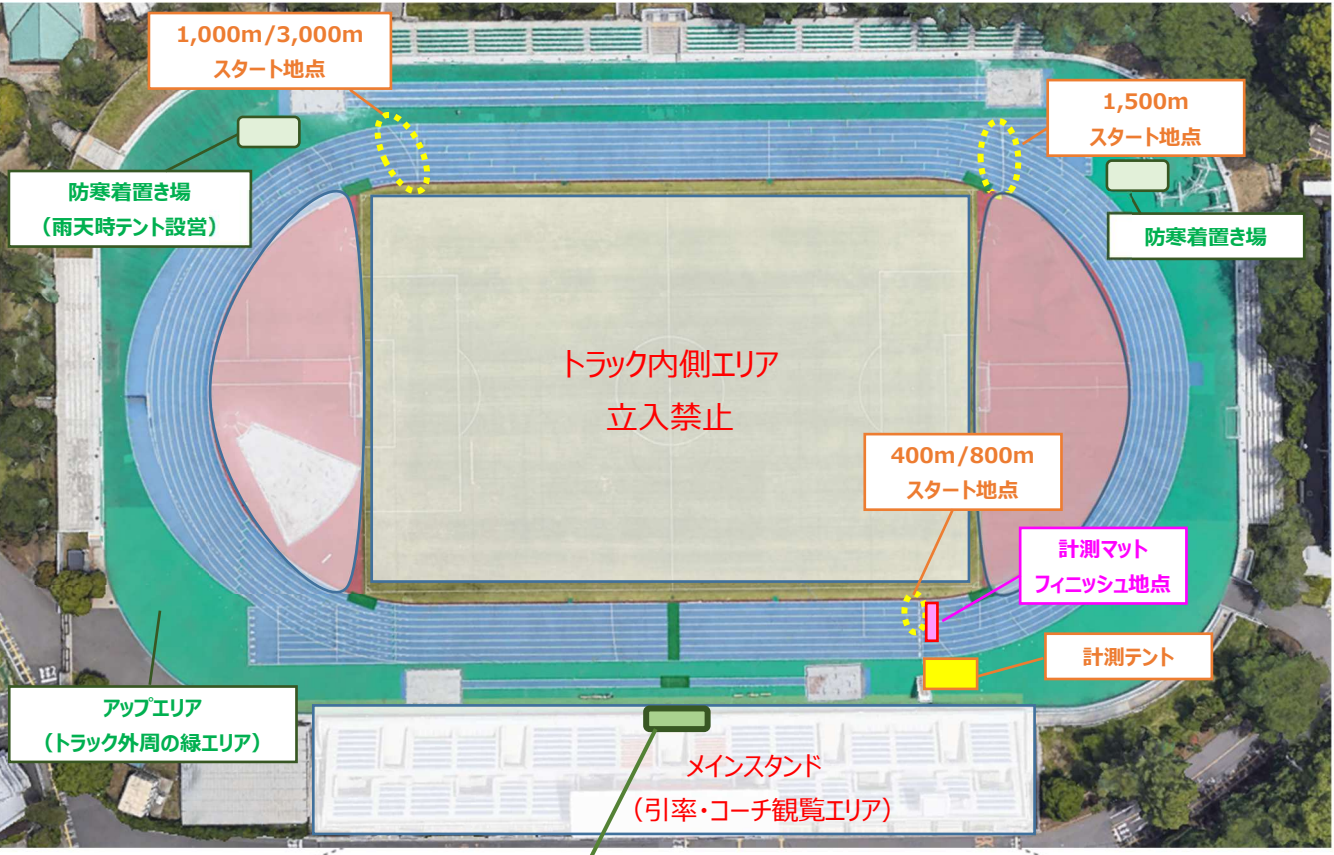

# 1. アサンテスポーツパーク (神奈川県立スポーツセンター)

藤沢市善行 7-1-2  
小田急江ノ島線「善行駅」【東口】徒歩 7 分

- ※ 駐車場は一般の施設利用者も利用するため、**会場へは公共交通機関でお越しください。**
- ※ 車でお越しの方は近隣のコインパーキングの利用をお願いします。近隣のコンビニ等に駐車するトラブルが発生しております。必ず近隣のコインパーキングをご利用ください。
- ※ 自転車(ロードバイク等含む)等は、施設の所定の場所に必ず駐輪ください。
- ※ 敷地内(駐車車の車内含む)およびその周辺での喫煙(電子タバコ)はご遠慮ください。

駐輪場 注意事項・利用料金等  
<https://www.pref.kanagawa.jp/docs/ui6/1/about/fee.html>

**2. 陸上競技場（ラン会場、受付、選手控室、更衣室）**

- ・ 受付は陸上競技場になります。スイム会場(スポーツアリーナ2)では行いません。ご注意ください。
- ・ 選手の控え場所は、**陸上競技場内の控室**となります。プールまで **5分程度の移動時間**が必要となるため、召集時間等に遅れないようご注意ください。

### 3. スポーツアリーナ2 1F (スイム会場)

- ・ プールには観覧席はありません。プールへの入場は一般の方も利用するため、**選手のみ入場**となります。ご了承ください。
- ・ プール更衣室のロッカーは、一般の方も利用するため使用できません。更衣室の利用は着替えでの利用のみでお願いします。スイムで使用する用具については、プールサイドの所定の場所に置いてください。ラン用具等については、陸上競技場の控室に置くようお願いします。
- ・ プール内等の動線については、スタッフ関係者の指示に従ってください。

<プールエリア詳細図>