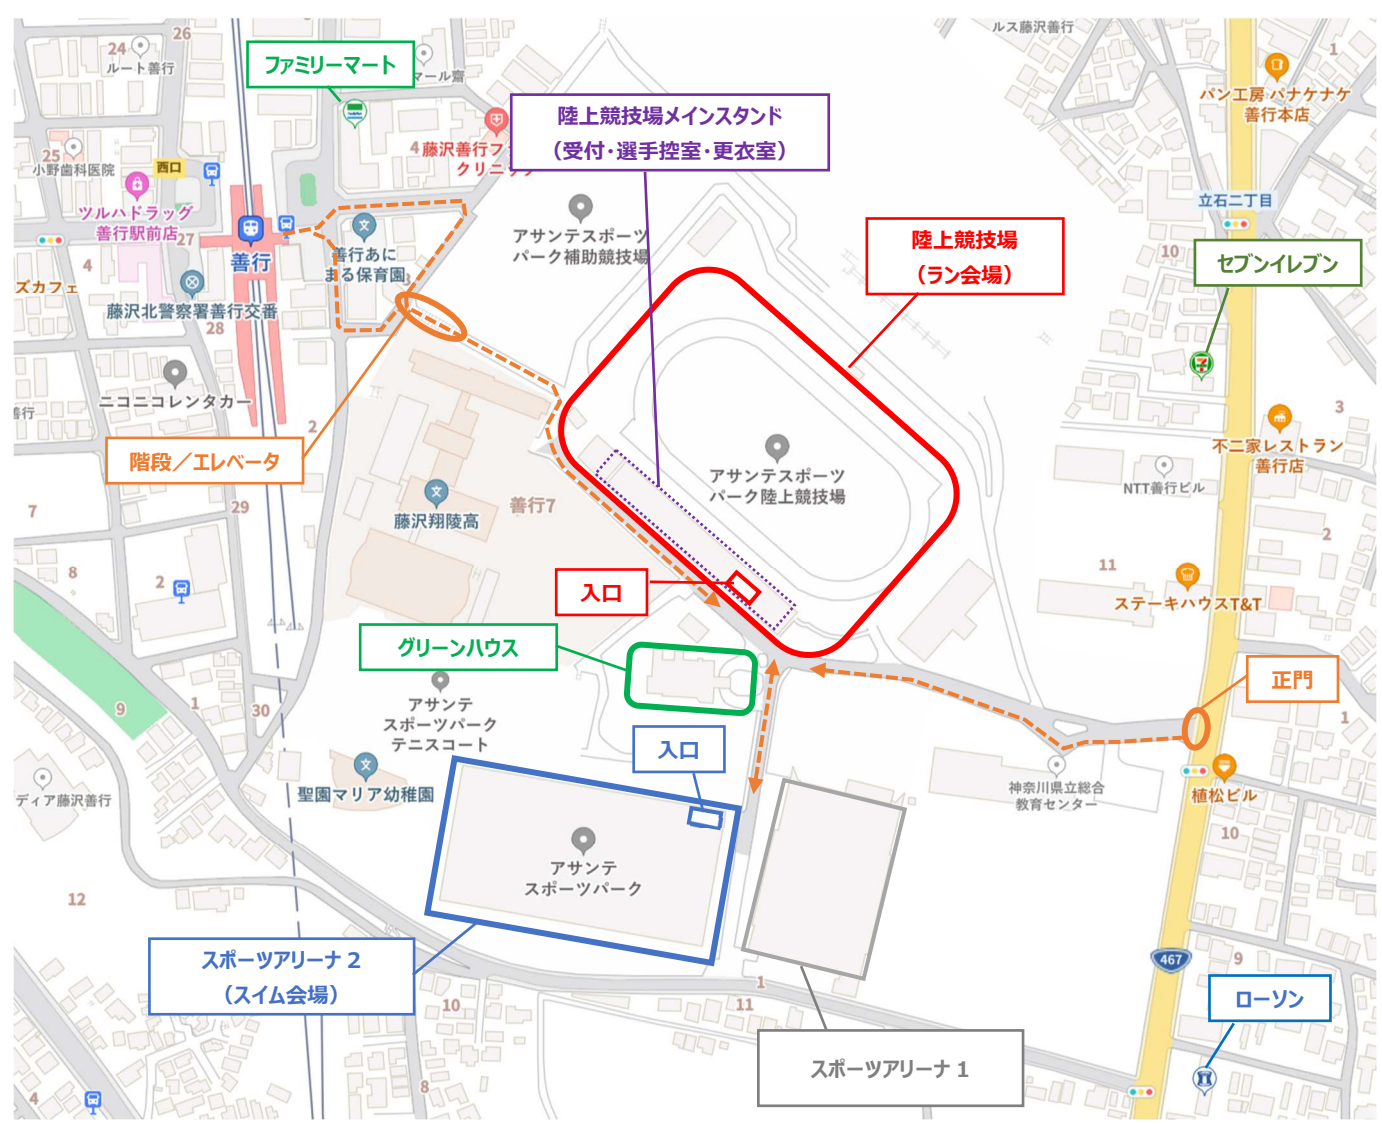

# 1. アサンテスポーツパーク (神奈川県立スポーツセンター)

藤沢市善行 7-1-2  
小田急江ノ島線「善行駅」【東口】徒歩 7 分

- ※ 駐車場は一般の施設利用者も利用するため、**会場へは公共交通機関でお越しください。**
- ※ 車でお越しの方は近隣のコインパーキングの利用をお願いします。近隣のコンビニ等に駐車するトラブルが発生しております。必ず近隣のコインパーキングをご利用ください。
- ※ 自転車(ロードバイク等含む)等は、施設の所定の場所に必ず駐輪ください。
- ※ 敷地内(駐車車の車内含む)およびその周辺での喫煙(電子タバコ)はご遠慮ください。

駐輪場 注意事項・利用料金等  
<https://www.pref.kanagawa.jp/docs/ui6/1/about/fee.html>

**2. 陸上競技場（ラン会場、受付、選手控室、更衣室）**

- ・ 受付は陸上競技場になります。スイム会場(スポーツアリーナ2)では行いません。ご注意ください。
- ・ 選手の控え場所は、**陸上競技場内の控室**となります。プールまで **5分程度の移動時間**が必要となるため、召集時間等に遅れないようご注意ください。

### 3. スポーツアリーナ2 1F (スイム会場)

- ・ プールには観覧席はありません。プールへの入場は一般の方も利用するため、**選手のみ入場**となります。ご了承ください。
- ・ プール更衣室のロッカーは、一般の方も利用するため使用できません。更衣室の利用は着替えでの利用のみでお願いします。スイムで使用する用具については、プールサイドの所定の場所に置いてください。ラン用具等については、陸上競技場の控室に置くようお願いします。
- ・ プール内等の動線については、スタッフ関係者の指示に従ってください。

<プールエリア詳細図>