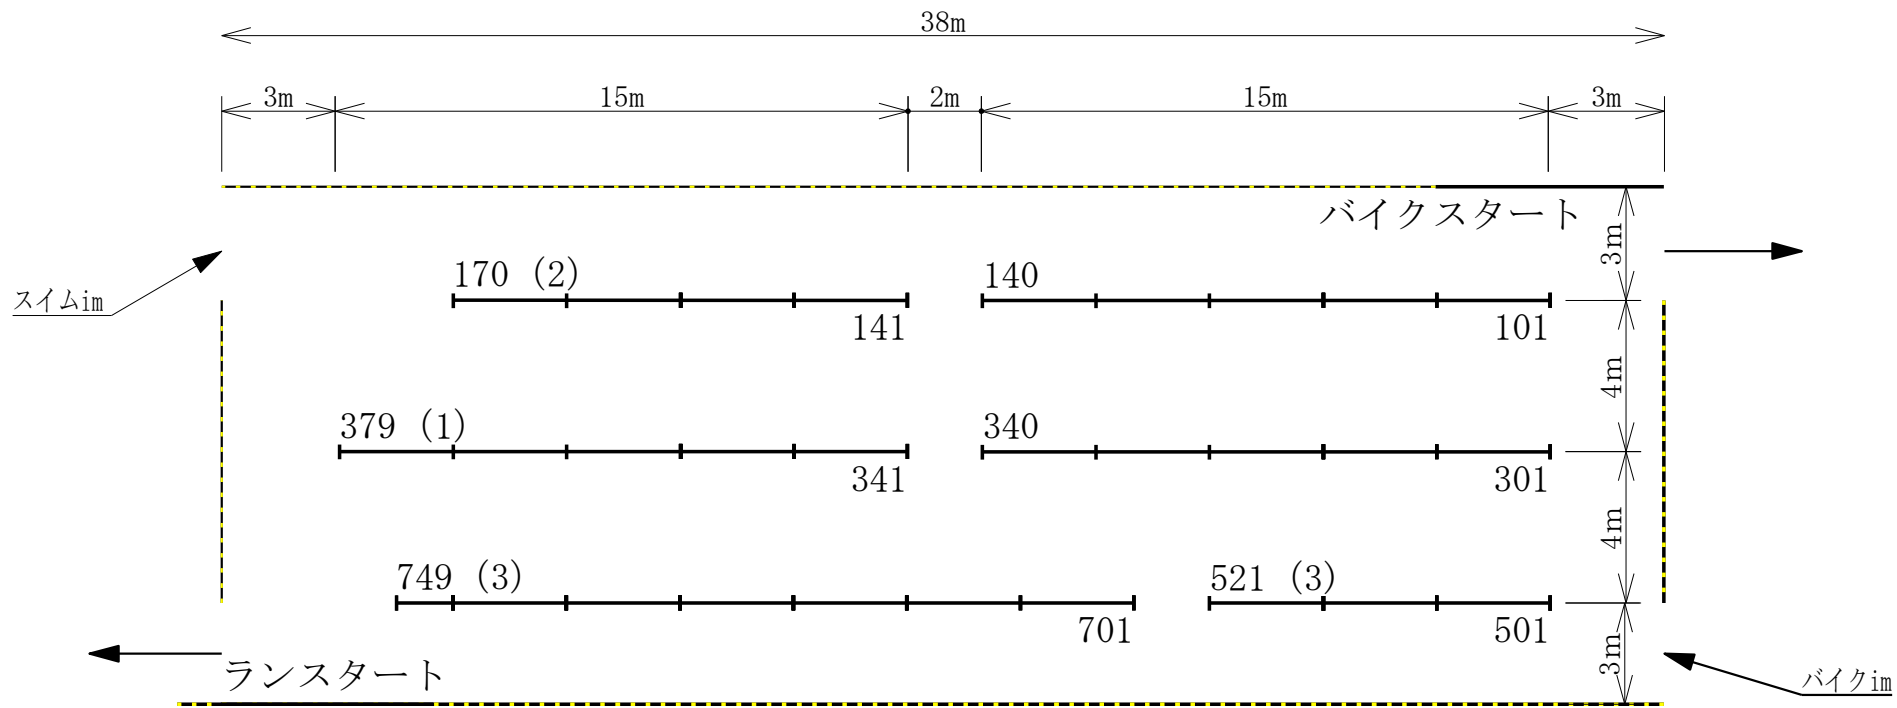

大磯ロングビーチ・ファミリートライアスロン大会 トランジションエリアレイアウト図

第一駐車場

2025. 6. 29

8台両掛け 3mパイプ30本 1.5m1本 A脚37個