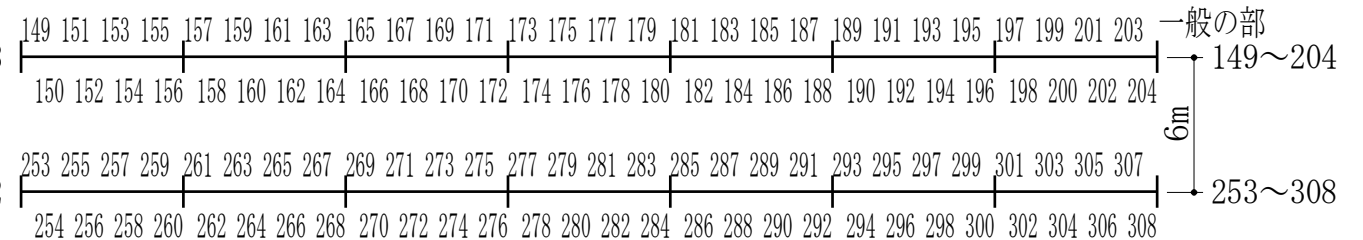

上図は全体レイアウト

下図は詳細レイアウト

選手権男子1~56

選手権女子61~86

バイクラックパイプ: 3m66本 1.5m1本 1m4本 A脚: 82脚+3脚(予備) = 85脚