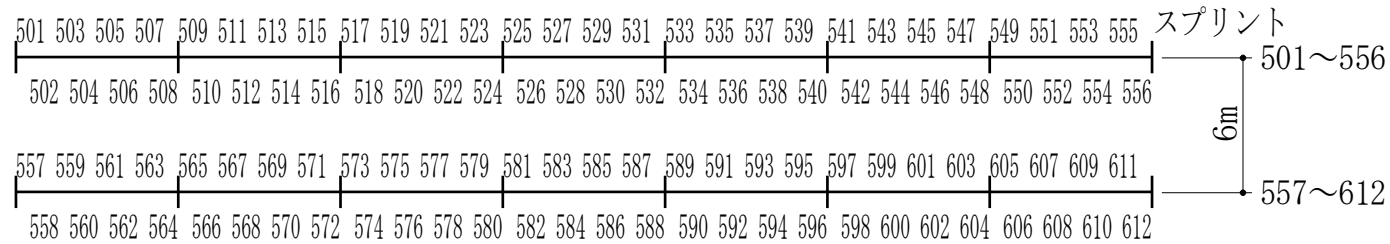

上図は全体レイアウト

下図は詳細レイアウト

選手権男子1~56

選手権女子61~86

バイクラックパイプ: 3m66本 1.5m1本 1m4本 A脚: 82脚+3脚(予備) = 85脚