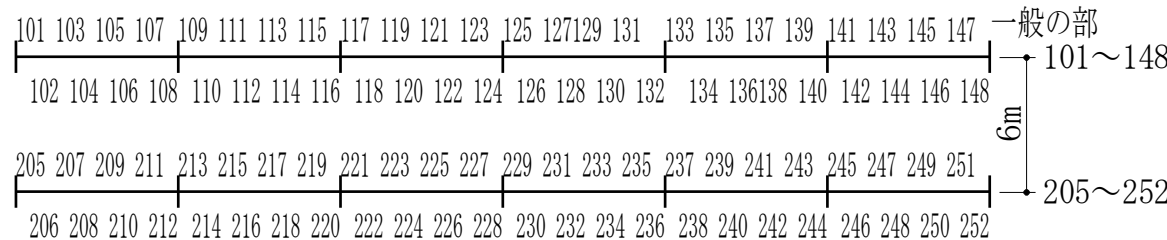

上図は全体レイアウト

下図は詳細レイアウト

選手権男子1~56

選手権女子61~86

バイクラックパイプ: 3m66本 1.5m1本 1m4本 A脚: 82脚+3脚(予備) = 85脚