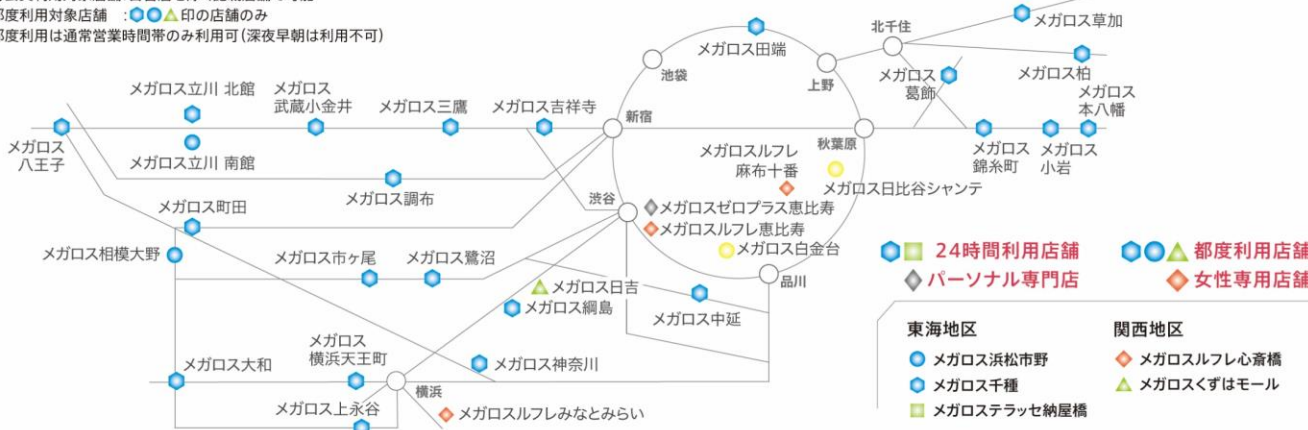

ご対象者様

※16歳以上

KnTU会員の方

施設例

※店舗により施設の仕様が異なります。

ご利用可能店舗

2022年11月1日現在

※月会費利用対象店舗:日吉店を除く記載店舗で可能

※都度利用対象店舗:●●●印の店舗のみ

※都度利用は通常営業時間帯のみ利用可(深夜早朝は利用不可)

《メガロスは様々なコンテンツであなたを応援！》

TRAINING

《こんな方にオススメ！》

- 健康増進
- ボディメイク
- 基礎代謝向上

ジム

トレーニングマシン・ランニングマシンは混雑時でも待たないようゆとりある台数をご用意しております。