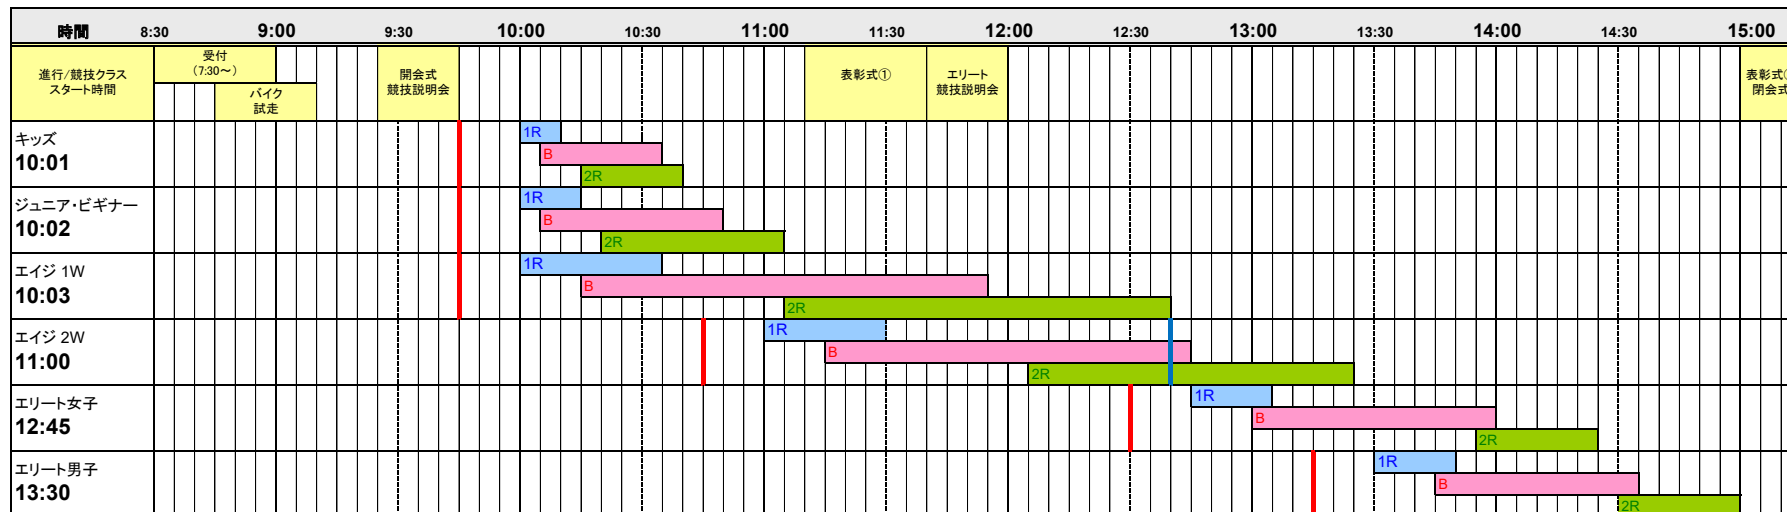

CalfMan Japan season20 南関東ステージ レース想定時程グラフ

2023/1/19 更新

凡例 :

- (赤線) 召集時間
- (青線) エイジ 2W バイク最終周回カットオフ → 第2ランへ移行
- 1R 第1ラン
- B バイク
- 2R 第2ラン

☆昨年度実績

※エイジ 1W...エイジ男子(40歳代、60歳以上)、エイジ女子、シチズン※締め切り後確定

※エイジ 2W...エイジ男子(29歳以下、30歳代、50歳代)