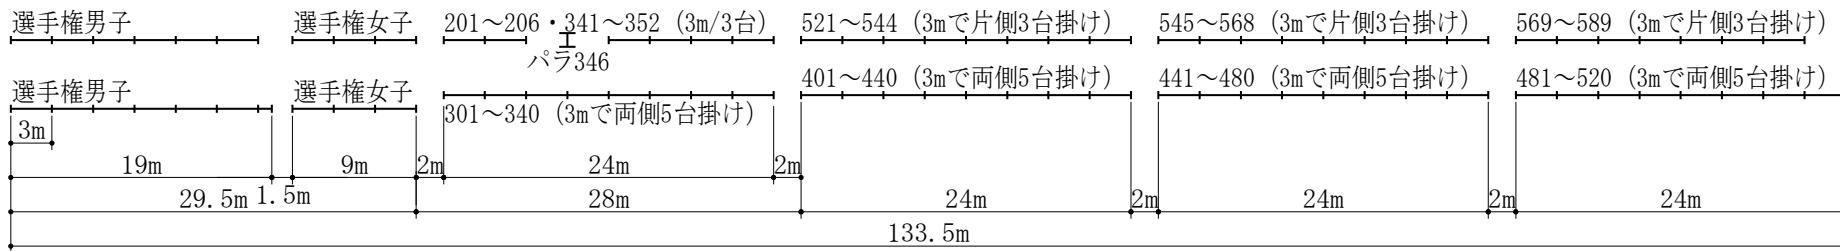

BIKE IN

SWIM IN

BIKE OUT

RUN OUT

◆バイクの出入口側に若いレースナンバーを向ける

バイクラック3m:79ラック 1m:1ラック A脚:93脚