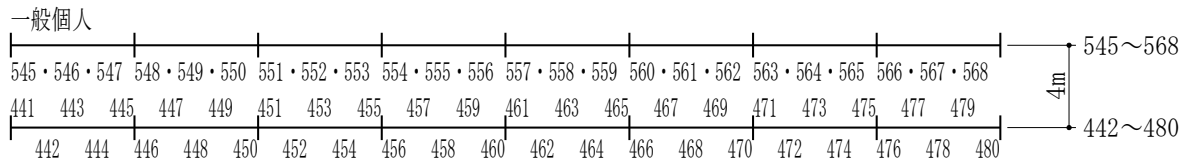

BIKE IN

SWIM IN

BIKE OUT

RUN OUT

◆バイクの出入口側に若いレースナンバーを向ける

バイクラック3m:79ラック 1m:1ラック A脚:93脚