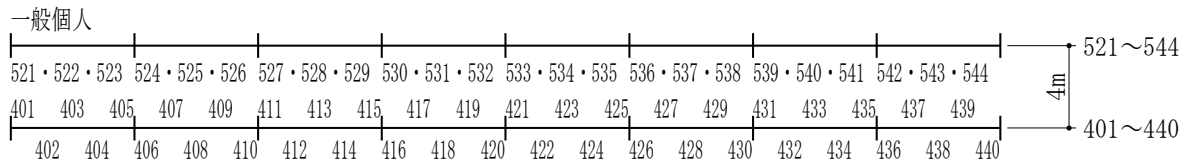

BIKE IN

SWIM IN

BIKE OUT

RUN OUT

◆バイクの出入口側に若いレースナンバーを向ける

バイクラック3m:79ラック 1m:1ラック A脚:93脚