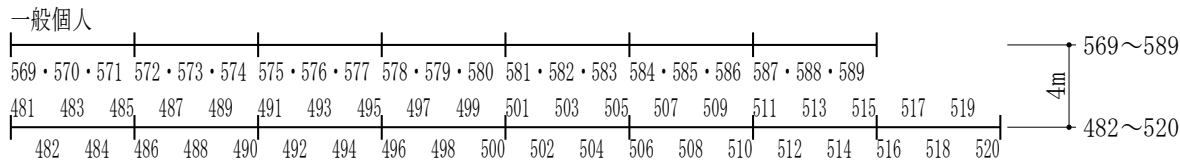

BIKE IN

SWIM IN

BIKE OUT

RUN OUT

◆バイクの出入口側に若いレースナンバーを向ける

バイクラック3m:79ラック 1m:1ラック A脚:93脚