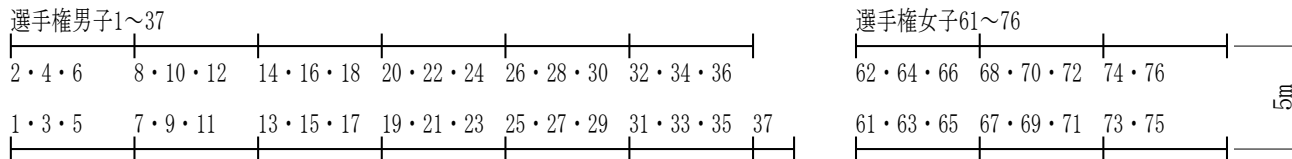

BIKE IN

SWIM IN

BIKE OUT

RUN OUT

◆バイクの出入口側に若いレースナンバーを向ける

バイクラック3m:79ラック 1m:1ラック A脚:93脚