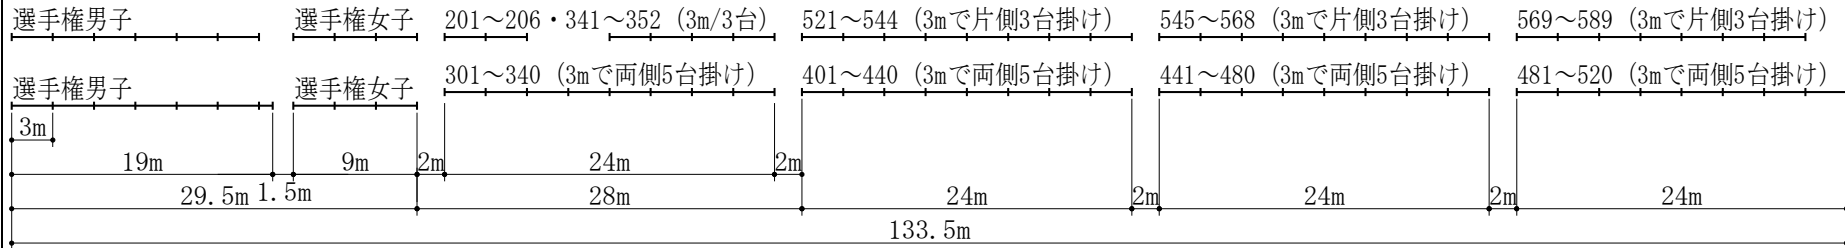

BIKE IN

SWIM IN

BIKE OUT

RUN OUT

◆バイクの出入口側に若いレースナンバーを向ける

No.346 はタンデムバイクのため、206 と 341 の間に専用ラックを設置する

バイクラック3m:79ラック 1m:1ラック A脚:93脚