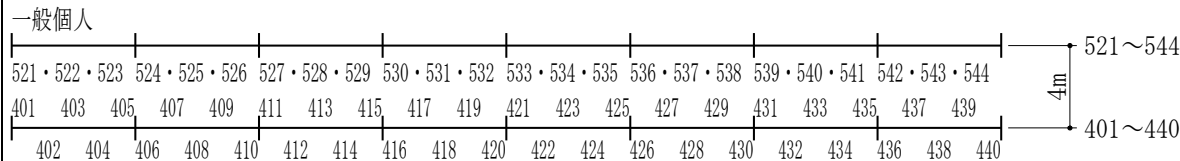

BIKE IN

SWIM IN

BIKE OUT

RUN OUT

◆バイクの出入口側に若いレースナンバーを向ける

No.346 はタンデムバイクのため、206 と 341 の間に専用ラックを設置する

バイクラック3m:79ラック 1m:1ラック A脚:93脚