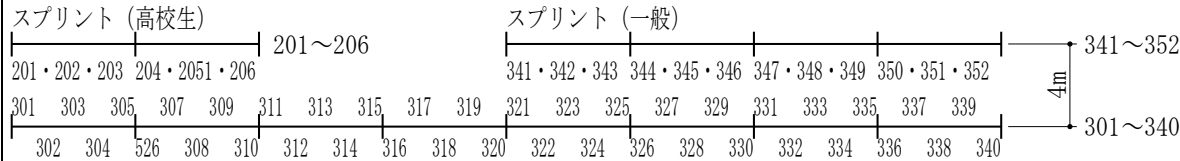

BIKE IN

SWIM IN

BIKE OUT

RUN OUT

◆バイクの出入口側に若いレースナンバーを向ける

No.346 はタンデムバイクのため、206 と 341 の間に専用ラックを設置する

バイクラック3m:79ラック 1m:1ラック A脚:93脚