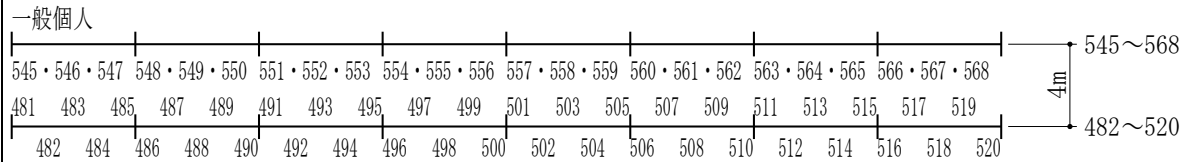

BIKE IN

SWIM IN

BIKE OUT

RUN OUT

◆バイクの出入口側に若いレースナンバーを向ける

No.346 はタンデムバイクのため、206 と 341 の間に専用ラックを設置する

バイクラック3m:79ラック 1m:1ラック A脚:93脚