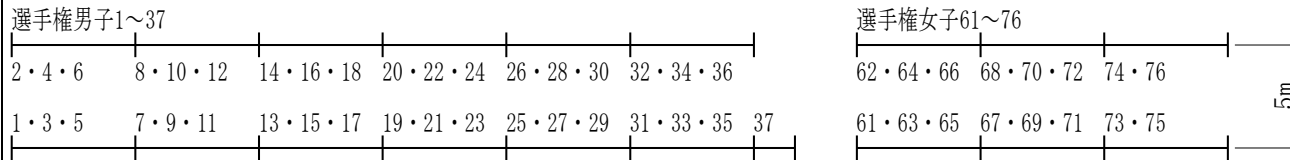

BIKE IN

SWIM IN

BIKE OUT

RUN OUT

◆バイクの出入口側に若いレースナンバーを向ける

No.346 はタンデムバイクのため、206 と 341 の間に専用ラックを設置する

バイクラック3m:79ラック 1m:1ラック A脚:93脚