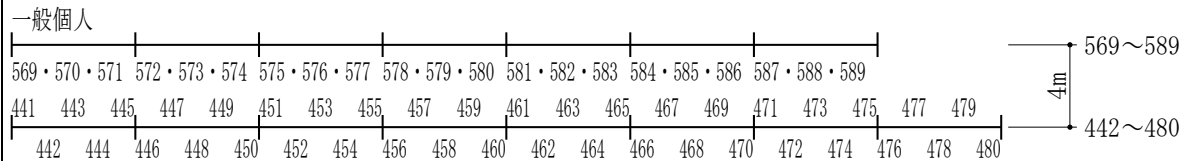

BIKE IN

SWIM IN

BIKE OUT

RUN OUT

◆バイクの出入口側に若いレースナンバーを向ける

No.346 はタンデムバイクのため、206 と 341 の間に専用ラックを設置する

バイクラック3m:79ラック 1m:1ラック A脚:93脚