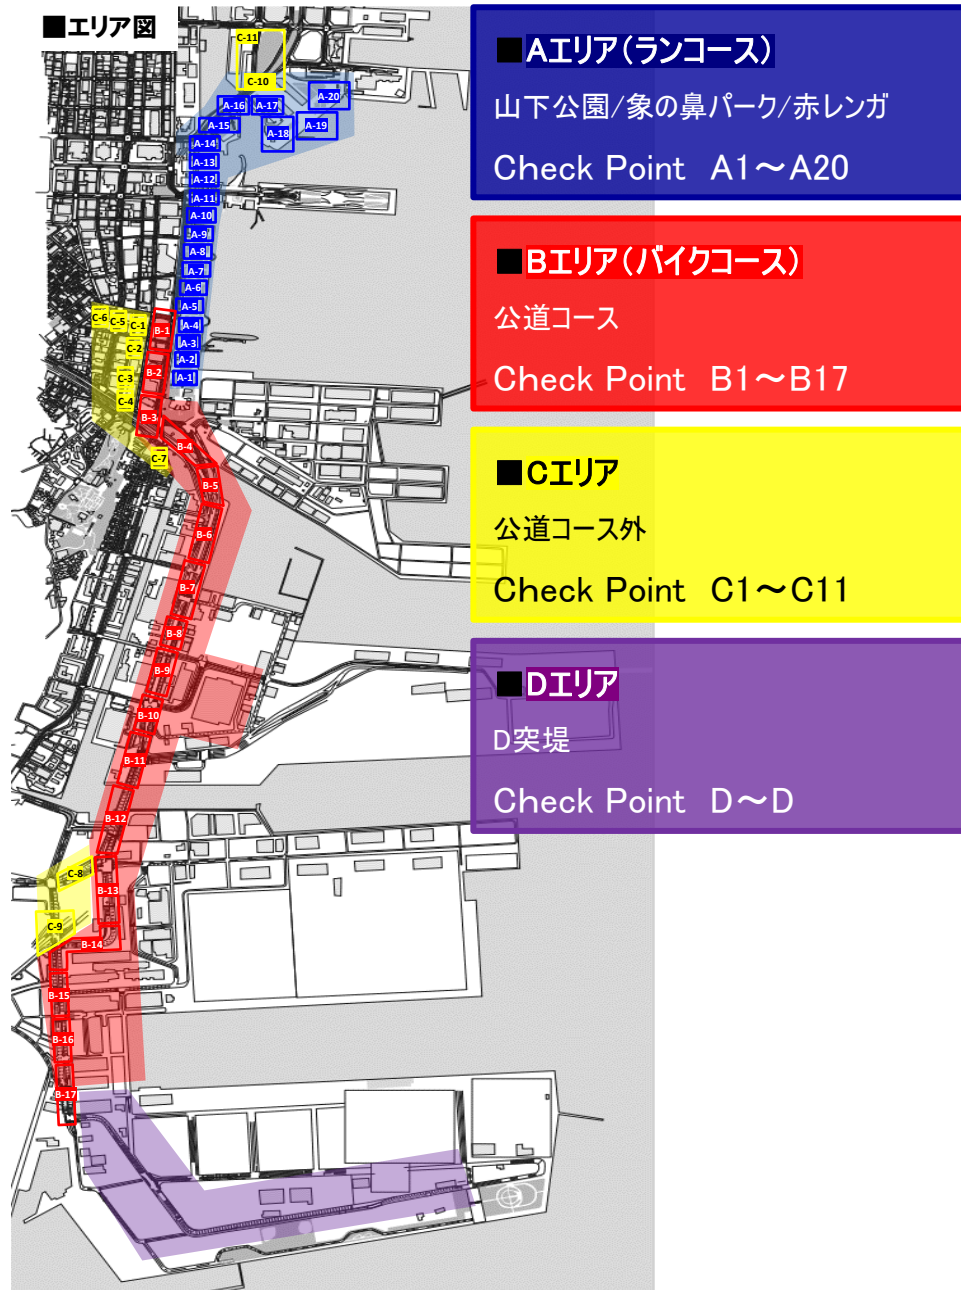

コース案(3種)

6.6km 8km 10km

BIKE
START&FINISH

10km折返し

8km折返し

6.6km折返し

- 本牧A突堤への港湾関係車両出入りについて
 - ・ 一般車両は出入り不可（大黒ふ頭側で対応）
 - ・ A突堤内関係者は大黒ふ頭からのみ出入り可
 - ・ 関係者には通行証を発行し、事前に配布

- 本牧B・C・D突堤への港湾関係車両出入りについて
 - ・ 海釣り公園護岸沿いから進入（通行可能か確認）
 - ・ 関係者には通行証を発行し、事前に配布

- 山下ふ頭への港湾関係車両出入りについて
 - ・ 車両及び路線バスは全て出入り不可
 - ・ ガンダムへの歩行者は、山下公園側から進入可

エイジースエアリア・チェックポイント図

■ Aエリア(ランコース)

山下公園/象の鼻パーク/赤レンガ

Check Point A1～A20

■ Bエリア(バイクコース)

公道コース

Check Point B1～B17

■ Cエリア

公道コース外

Check Point C1～C11

■ Dエリア

D突堤

Check Point D～D