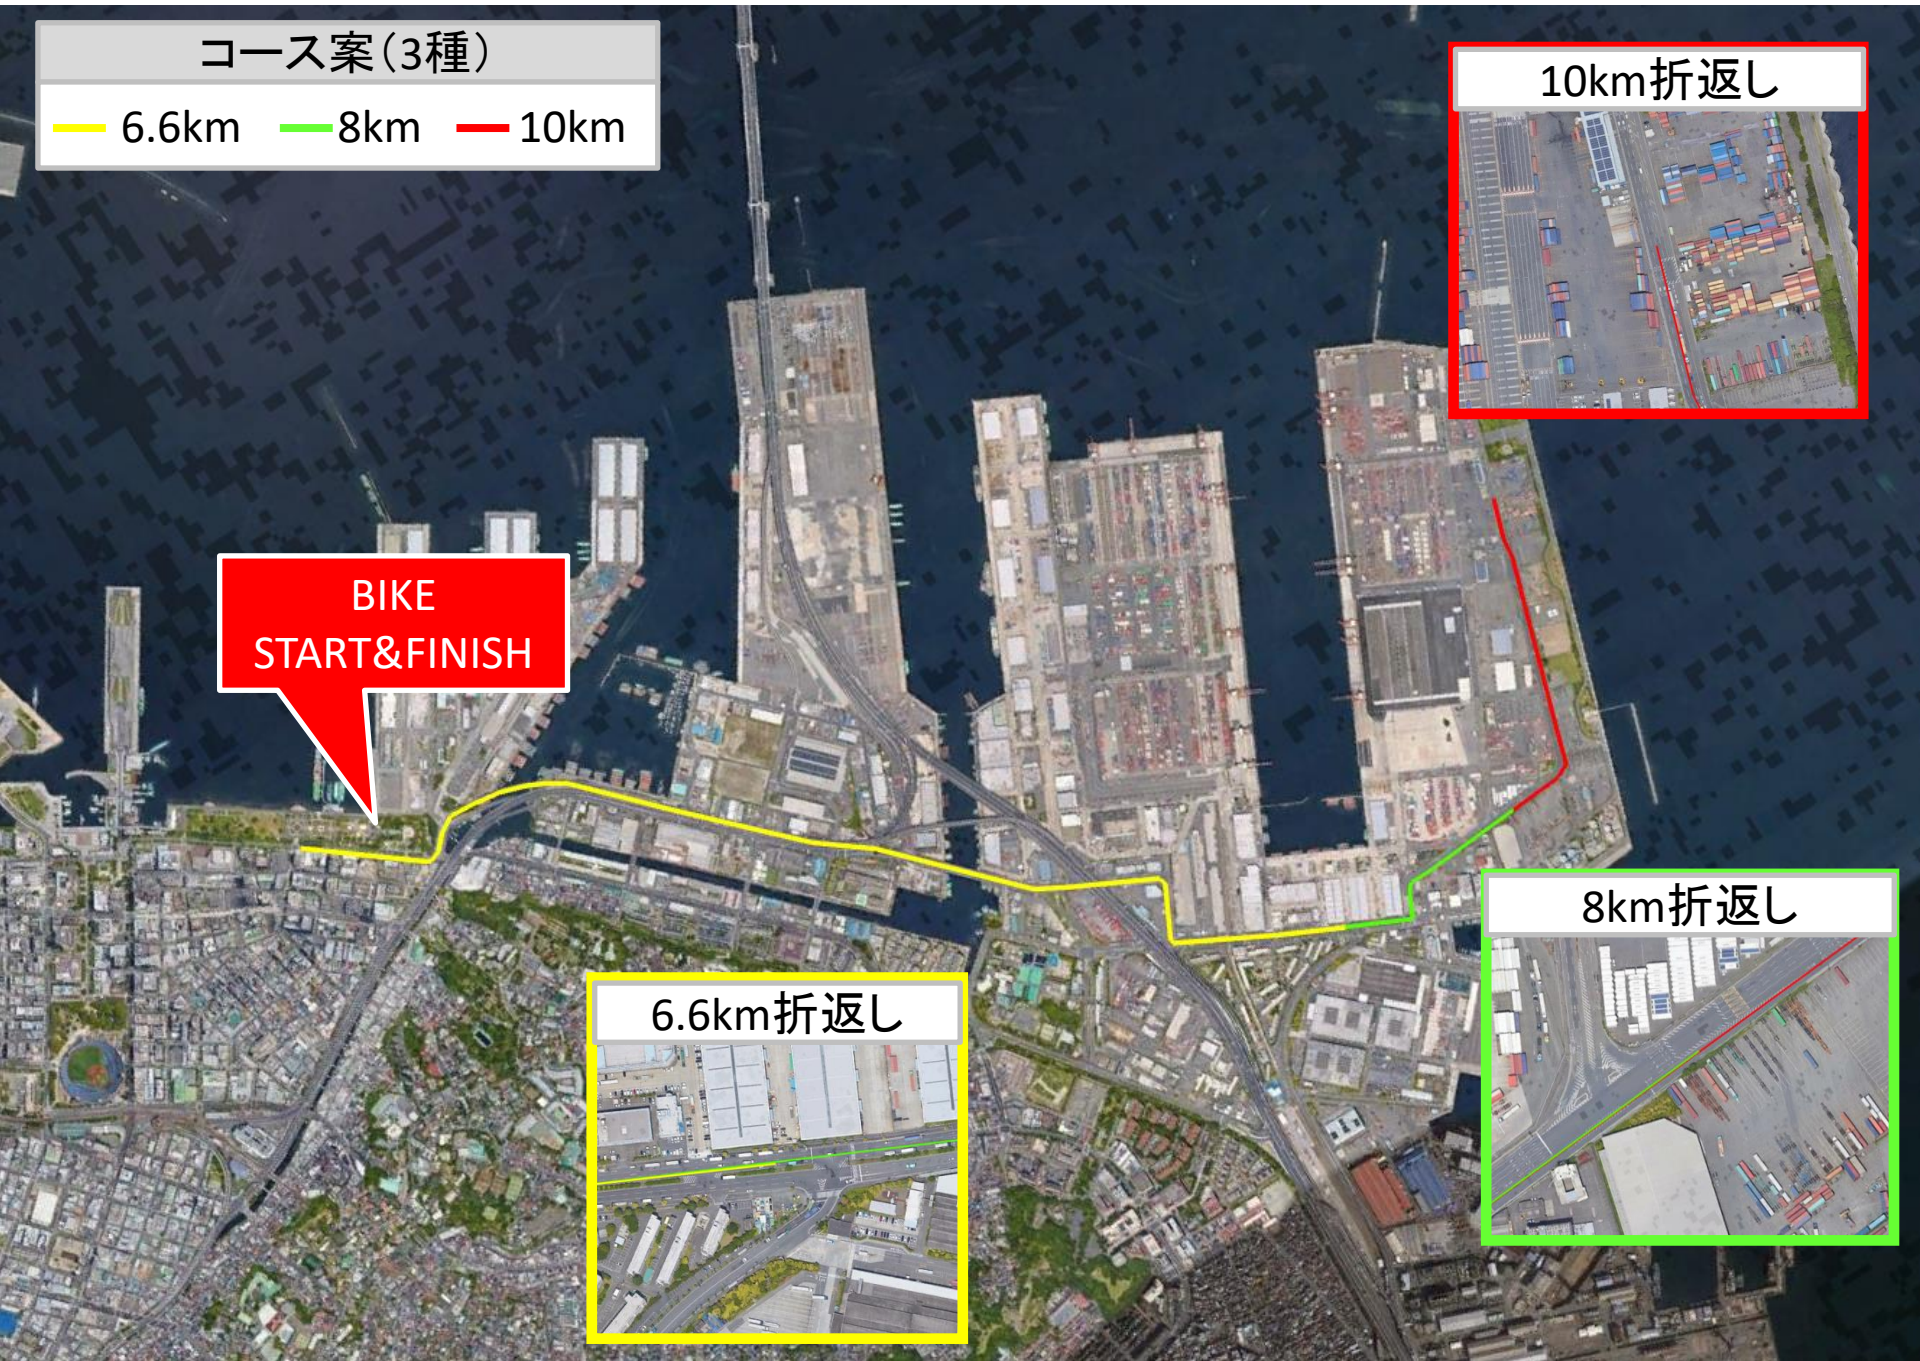

コース案(3種)

6.6km 8km 10km

BIKE
START&FINISH

10km折返し

8km折返し

6.6km折返し

- 本牧A突堤への港湾関係車両出入りについて
 - ・ 一般車両は出入り不可（大黒ふ頭側で対応）
 - ・ A突堤内関係者は大黒ふ頭からのみ出入り可
 - ・ 関係者には通行証を発行し、事前に配布

- 本牧B・C・D突堤への港湾関係車両出入りについて
 - ・ 海釣り公園護岸沿いから進入（通行可能か確認）
 - ・ 関係者には通行証を発行し、事前に配布

- 山下ふ頭への港湾関係車両出入りについて
 - ・ 車両及び路線バスは全て出入り不可
 - ・ ガンダムへの歩行者は、山下公園側から進入可

エイジースエアリア・チェックポイント図

■ Aエリア(ランコース)

山下公園/象の鼻パーク/赤レンガ

Check Point A1～A20

■ Bエリア(バイクコース)

公道コース

Check Point B1～B17

■ Cエリア

公道コース外

Check Point C1～C11

■ Dエリア

D突堤

Check Point D～D