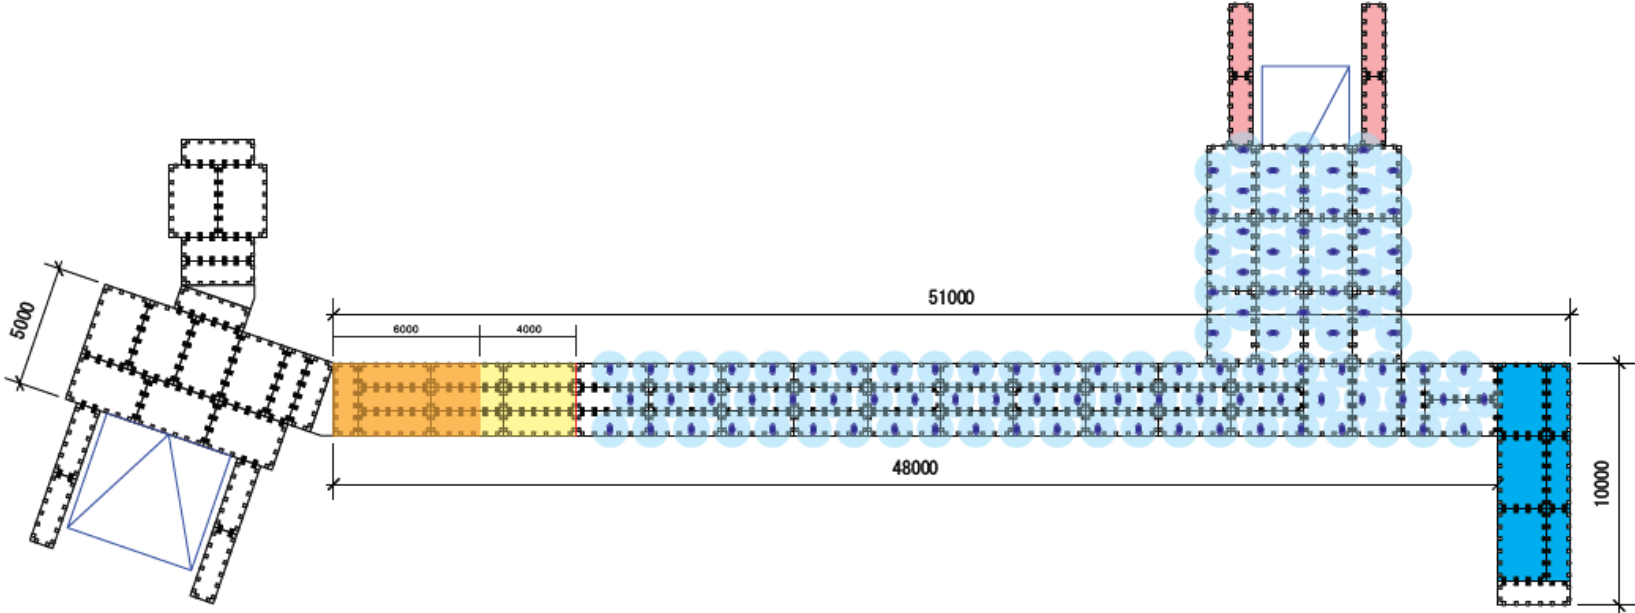

ローリングスタートに伴う自動計測設置箇所 案

選手間1.5m確保 待機列101人

選手 ●

選手間2m確保 待機54人

選手 ●