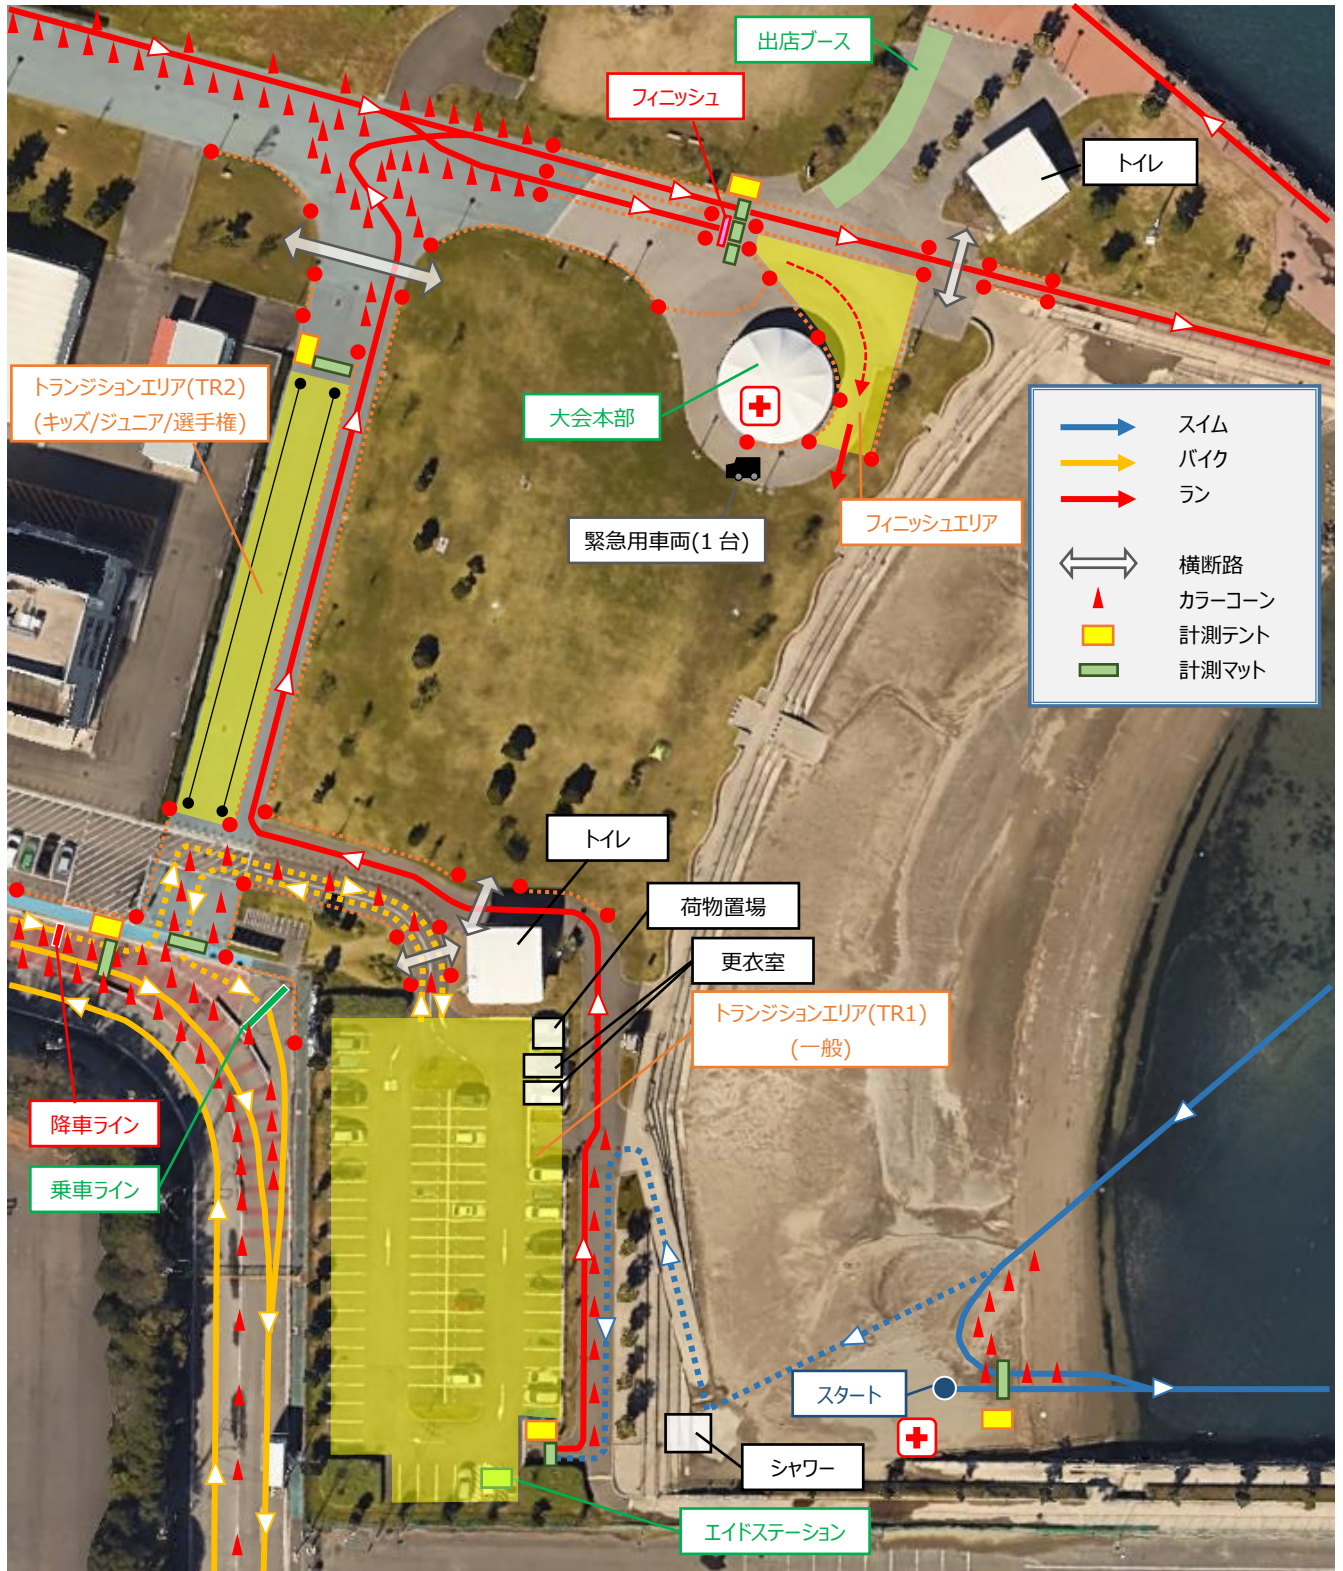

4. 一般の部 (高校生以上)

6. コース詳細図(本部・トランジション周辺)

09:00~10:00 頃 : キッズの部、ジュニアの部

10:00~13:00 頃 : 一般の部

12:00~15:30 頃 : 選手権の部