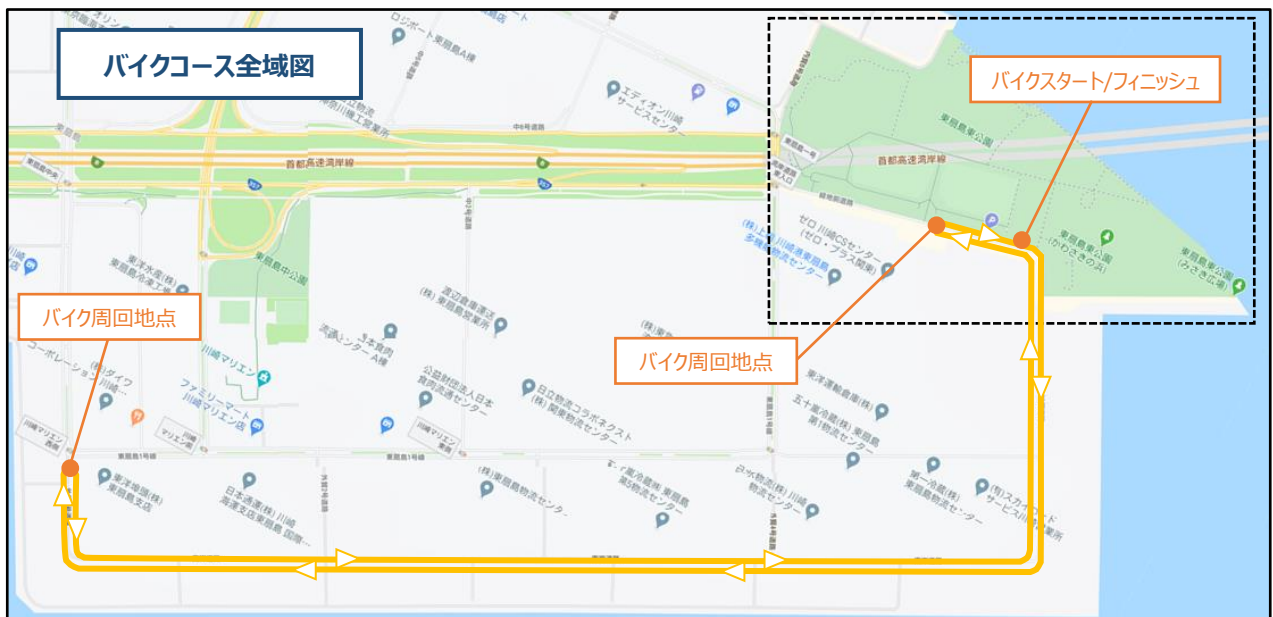

4. 一般の部 (高校生以上)

6. コース詳細図(本部・トランジション周辺)

09:00~10:00 頃 : キッズの部、ジュニアの部

10:00~13:00 頃 : 一般の部

12:00~15:30 頃 : 選手権の部