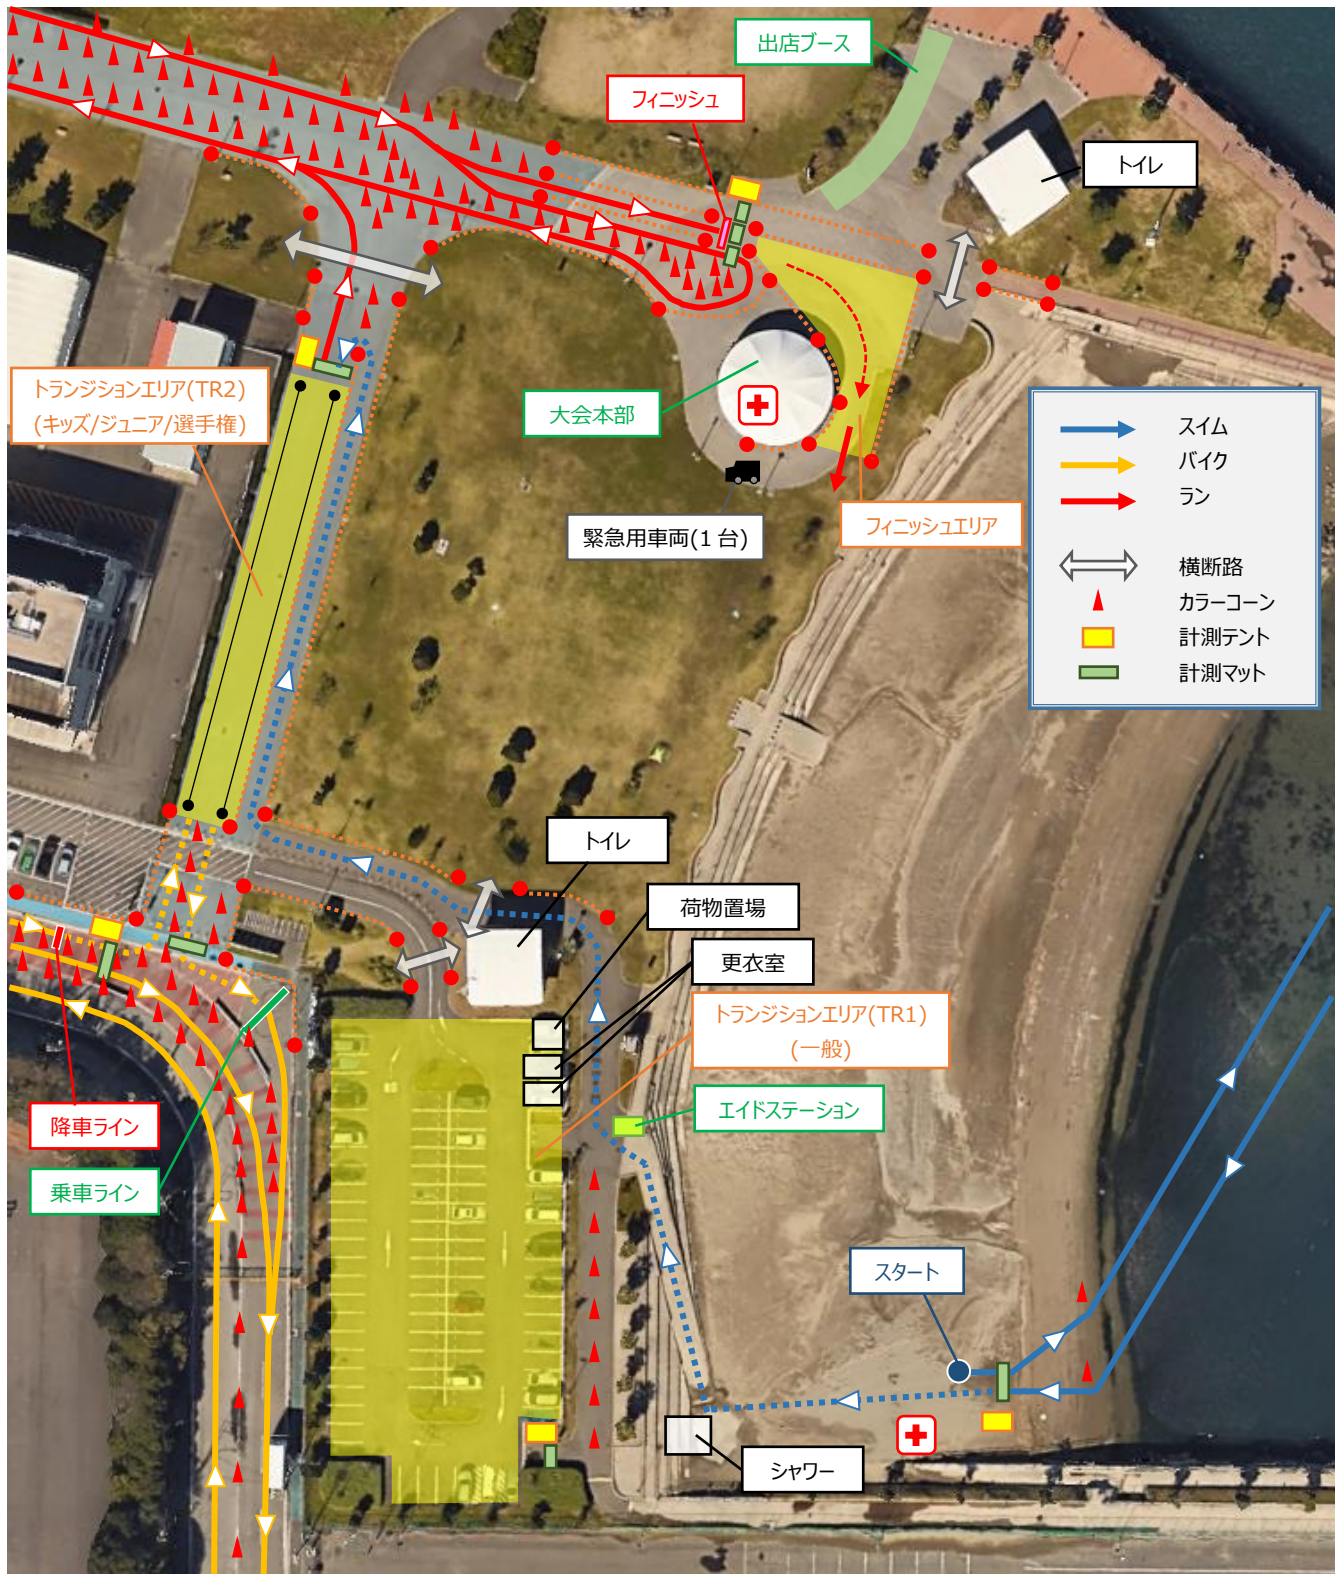

4. 一般の部 (高校生以上)

6. コース詳細図(本部・トランジション周辺)

09:00~10:00 頃 : キッズの部、ジュニアの部

10:00~13:00 頃 : 一般の部

12:00~15:30 頃 : 選手権の部