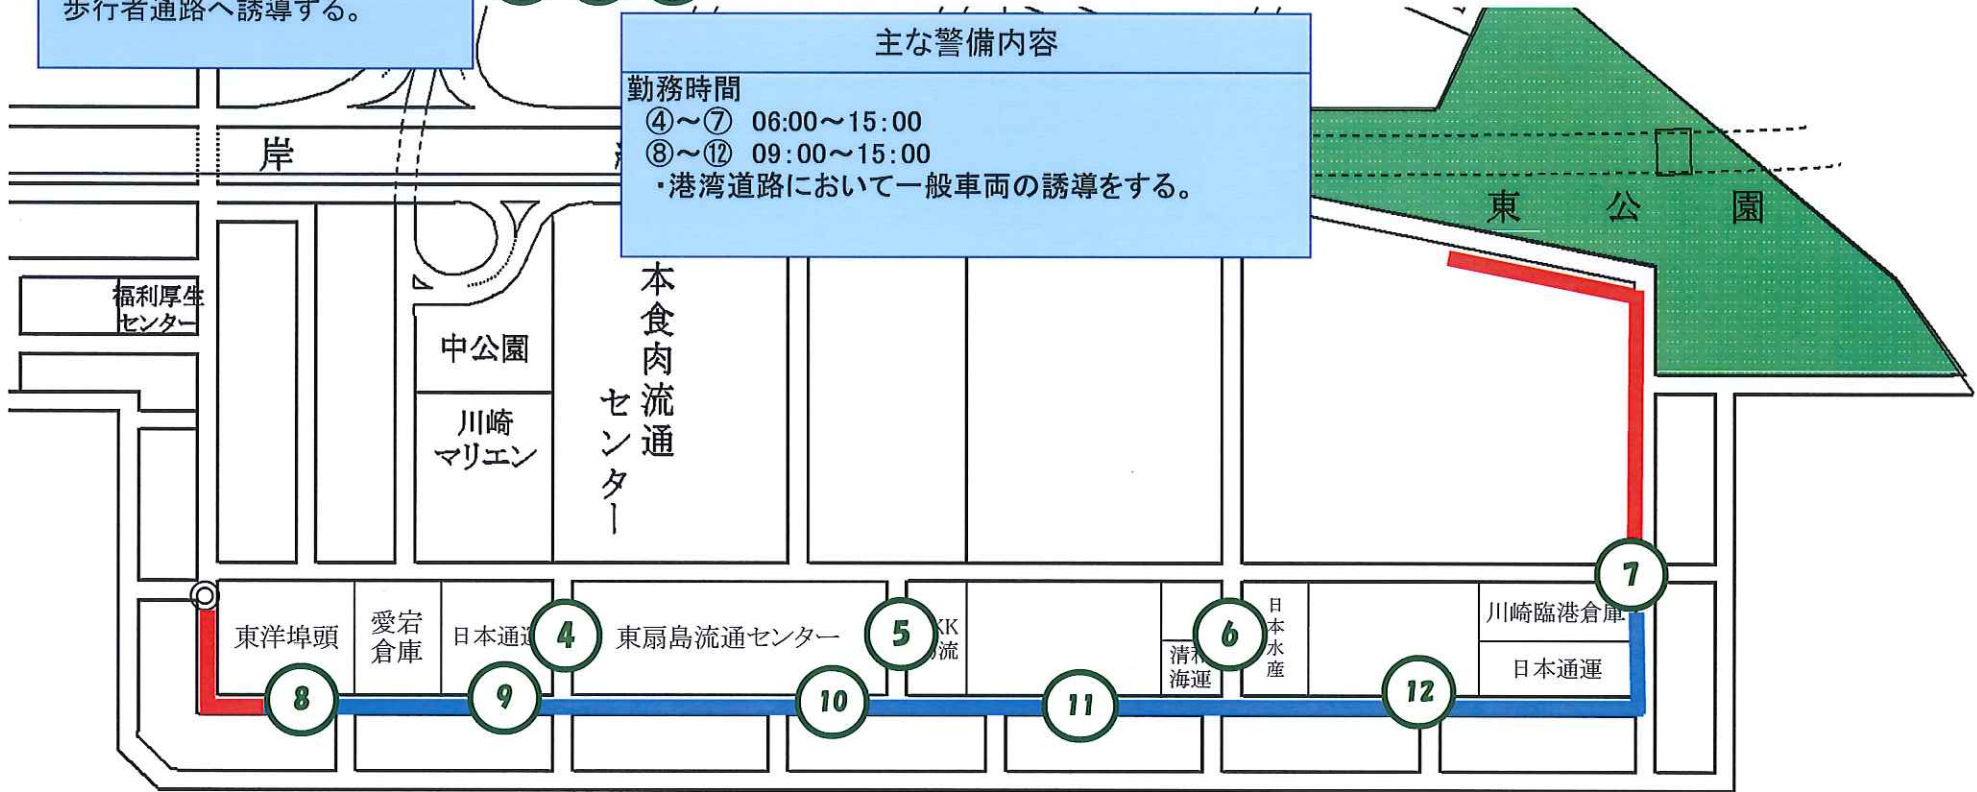

2020年7月ジャパンテニスクラウンシリーズ 警備員配置図（駐車場）

主な警備内容

勤務時間

①～③、⑬⑭⑮⑯ 06:00～18:00

⑧⑨ 06:00～09:00

- ・許可車両の確認
- ・参加者車両の案内、誘導
- ・入退出車両の誘導
- ・周辺道路の車両の案内、誘導

スタッフ駐車場

選手駐車場

2020年7月23日「ジャパンデューアスロンگرانプリシリス」警備員配置図

主な警備内容

勤務時間

⑩～⑫ 06:30～09:00

- ・出場者の車道通行を禁止し、歩行者通路へ誘導する。

人道案内

⑩ ⑪ ⑫

主な警備内容

勤務時間

④～⑦ 06:00～15:00

⑧～⑫ 09:00～15:00

- ・港湾道路において一般車両の誘導をする。

片側交互通行区間

車両通行止区間