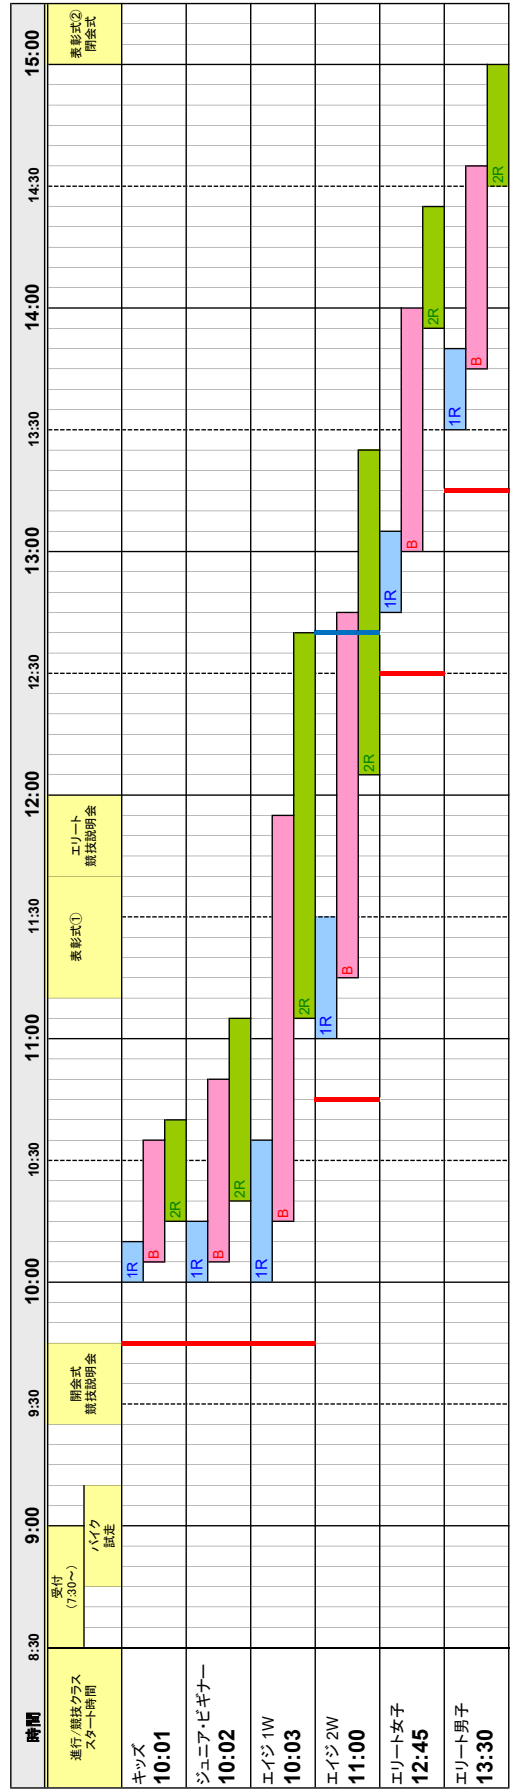

CalMan Japan season17 南関東ステージ レース想定時程グラフ

2019/1/17 更新

☆昨年度実績
 ※エイジ 1W...エイジ男子(40歳代、60歳以上)、エイジ女子、シチズン※締め切り後確定
 ※エイジ 2W...エイジ男子(29歳以下、30歳代、50歳代)※締め切り後確定

凡例：

- (赤線) 召集時間
- (青線) エイジ 2W バイク最終周回カットオフ → 第2ランへ移行

1R バイク 第1ラン
 B バイク 第2ラン
 ZR バイク 第2ラン