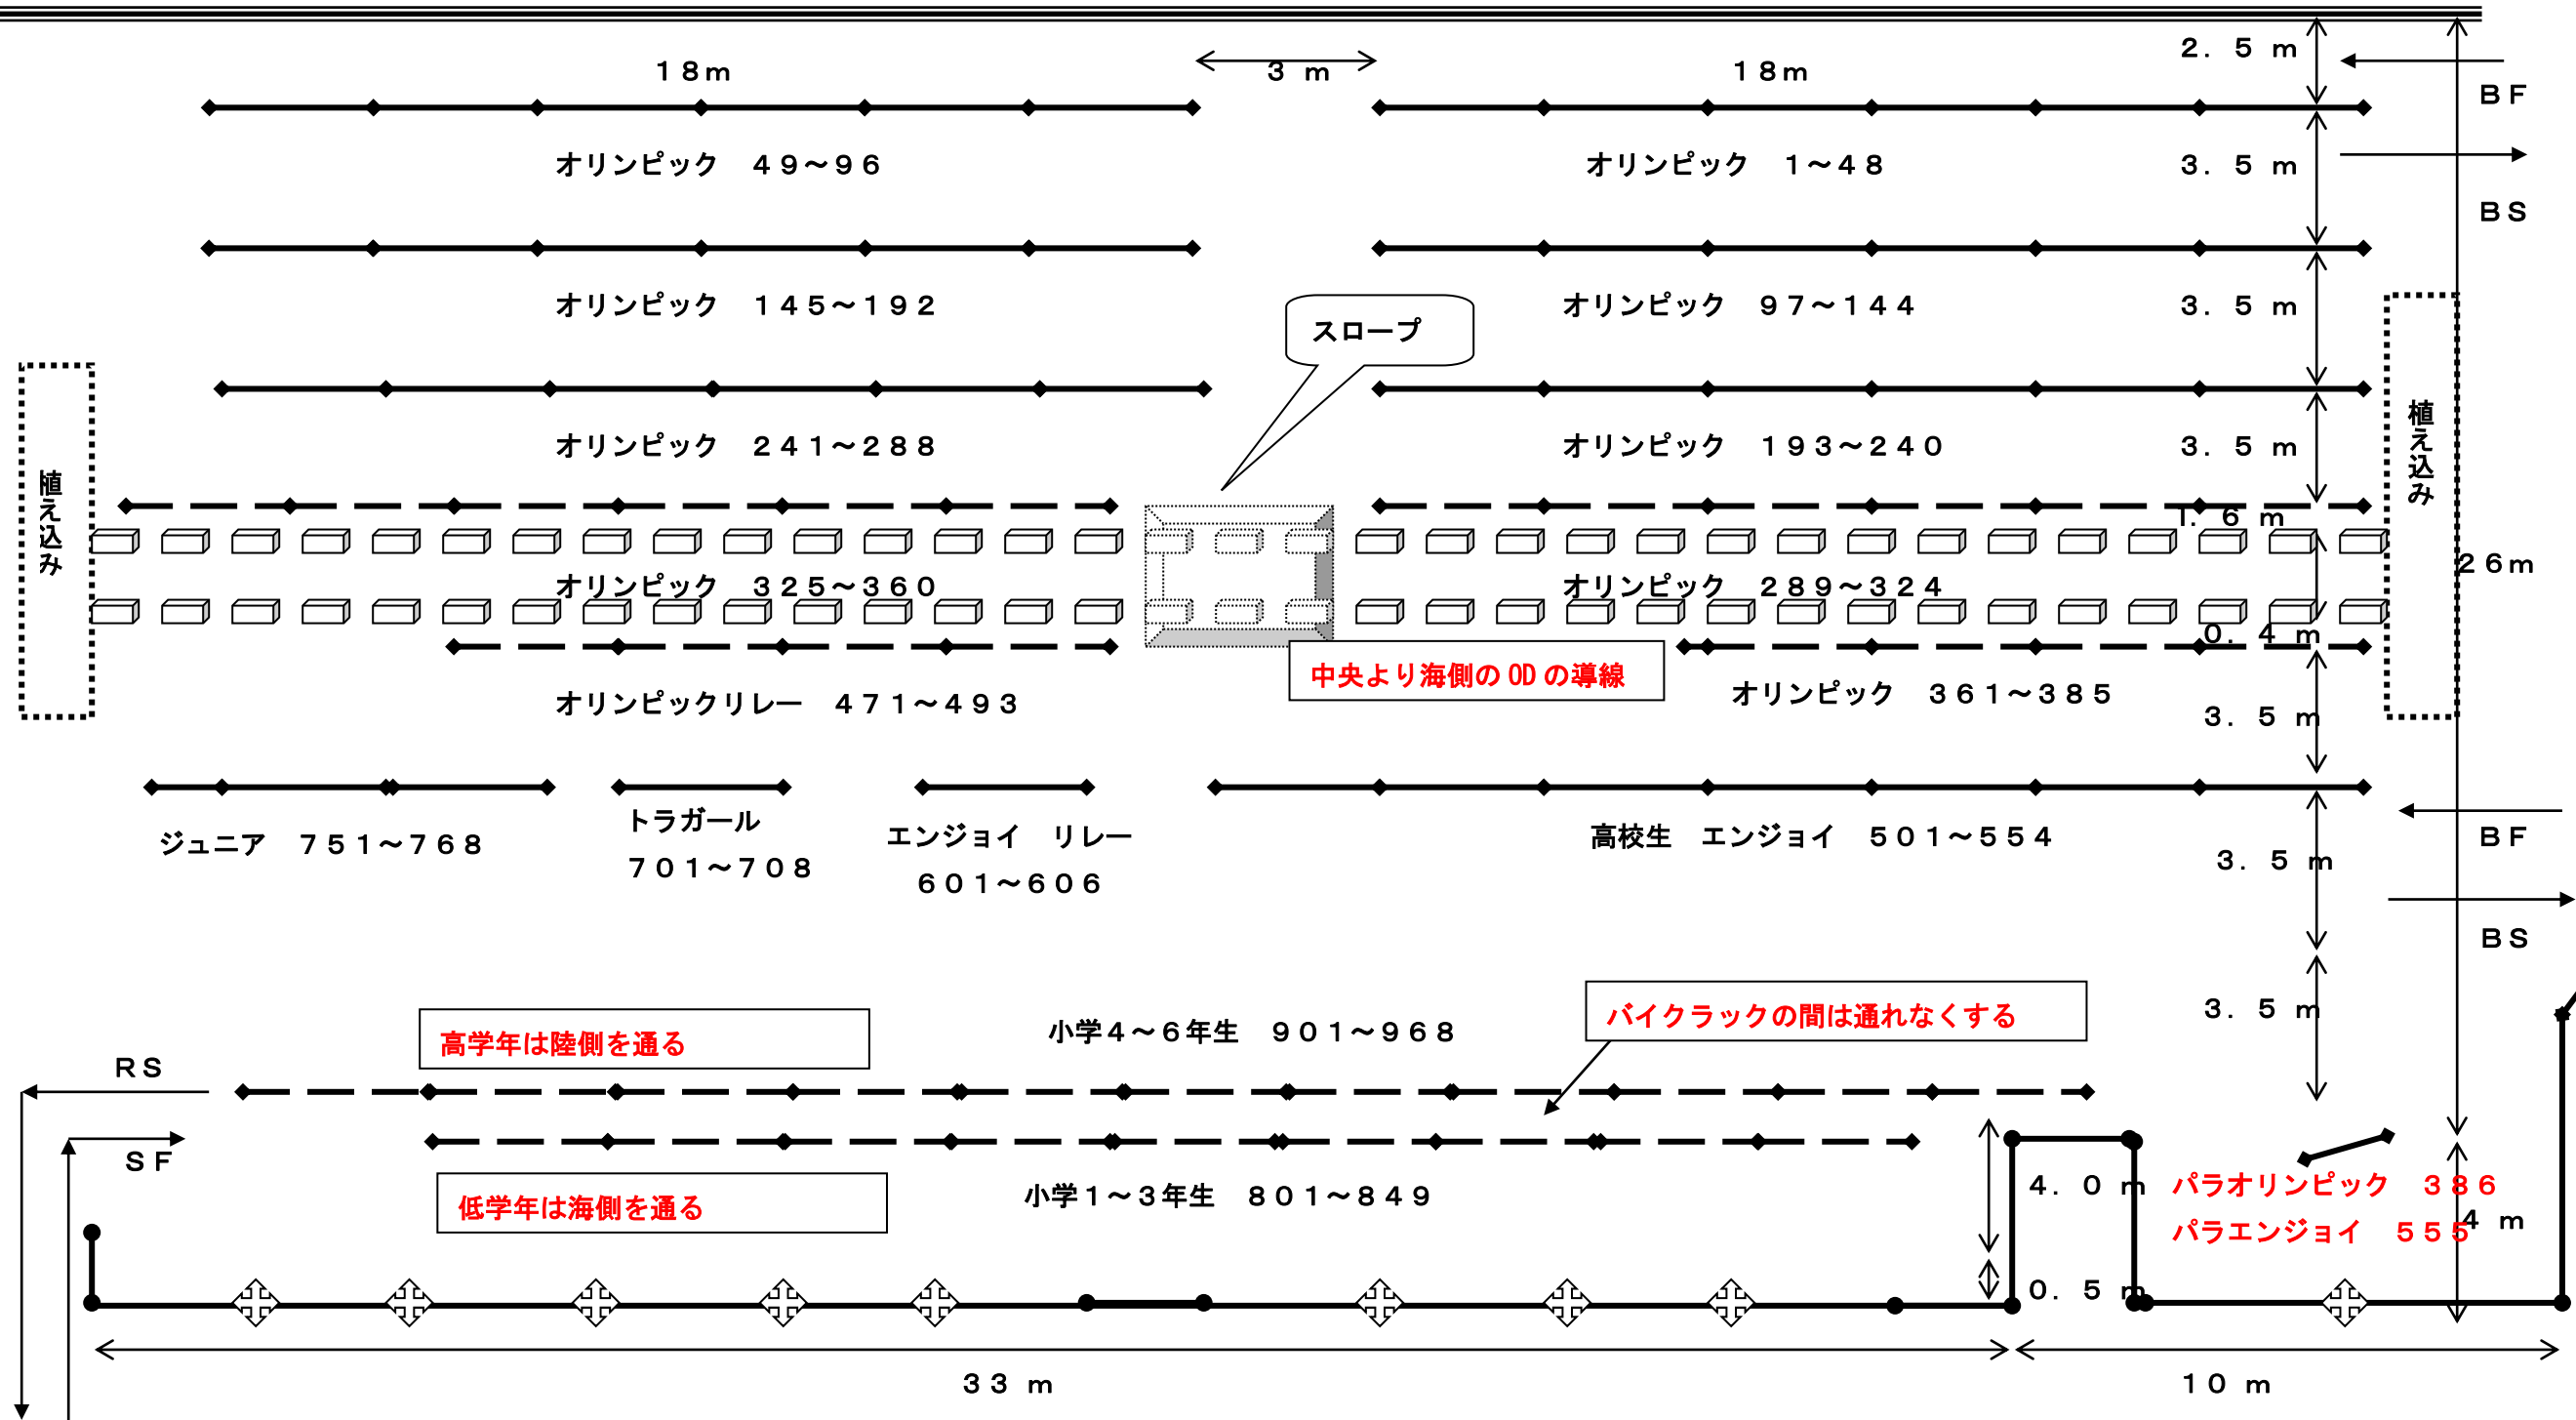

常設フェンス

『川崎港トライアスロンin東扇島』トランジションエリアレイアウト図
2019年度

-  2 m CMフェンス
-  6台掛け
-  四脚+ポール
-  8台掛け