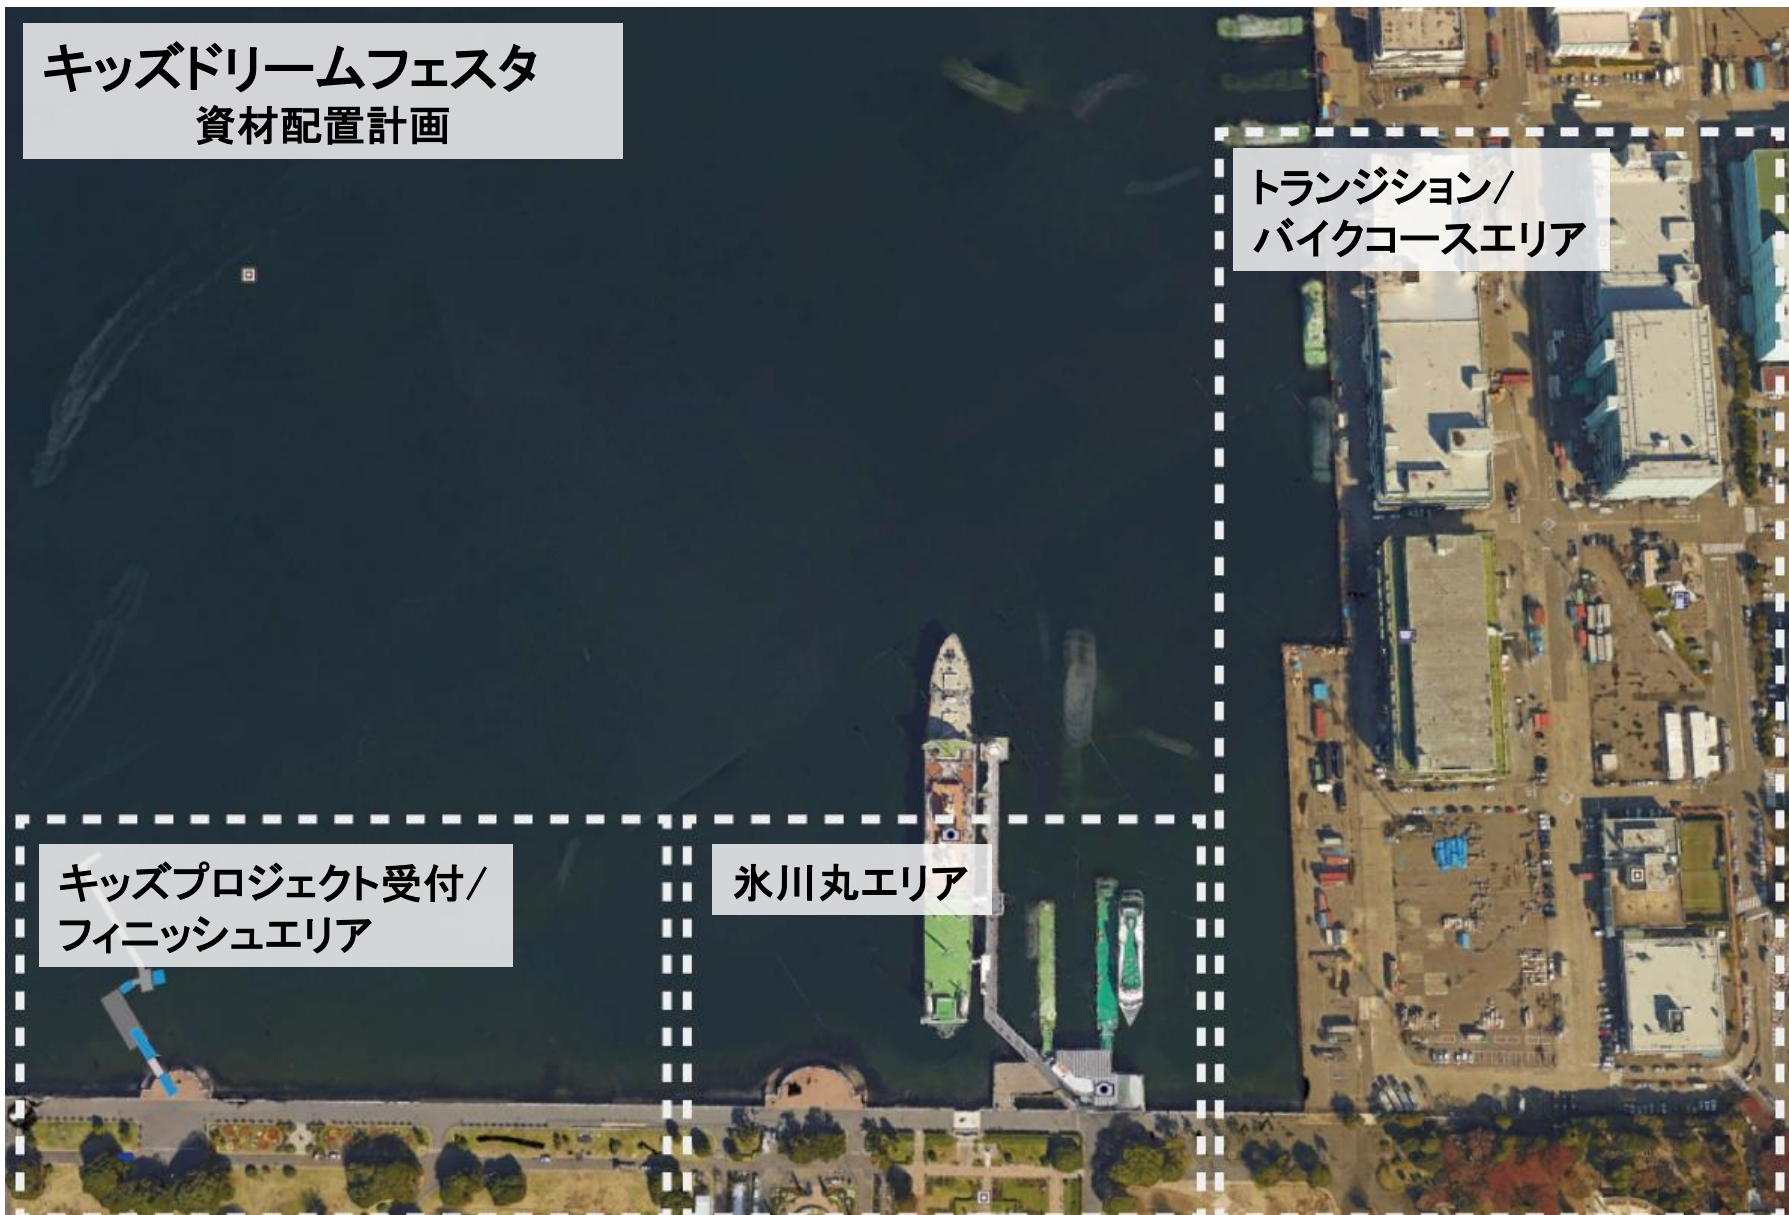

# キッズドリームフェスタ 資材配置計画

トランジション/  
バイクコースエリア

キッズプロジェクト受付/  
フィニッシュエリア

氷川丸エリア

# 氷川丸エリア

カラーコーン 51個  
コーンバー 30本  
※別途  
メディア荷物置き場・横幕転換

カラーコーン 8個

カラーコーン 5個

カラーコーン 8個

カラーコーン 20個  
コーンバー 20本

メディア荷物置き場テント  
横幕転換

FINISH後  
キッズ導線

ガントレー

マウントライン

カラーコーン 10個  
コーンバー 10本  
(アスリートラウンジ仕切り用)

© 2018 ZENRIN

Google Earth

トランジションエリア

カラーコーン 60個  
コーンバー 60本

【トランジションエリア】