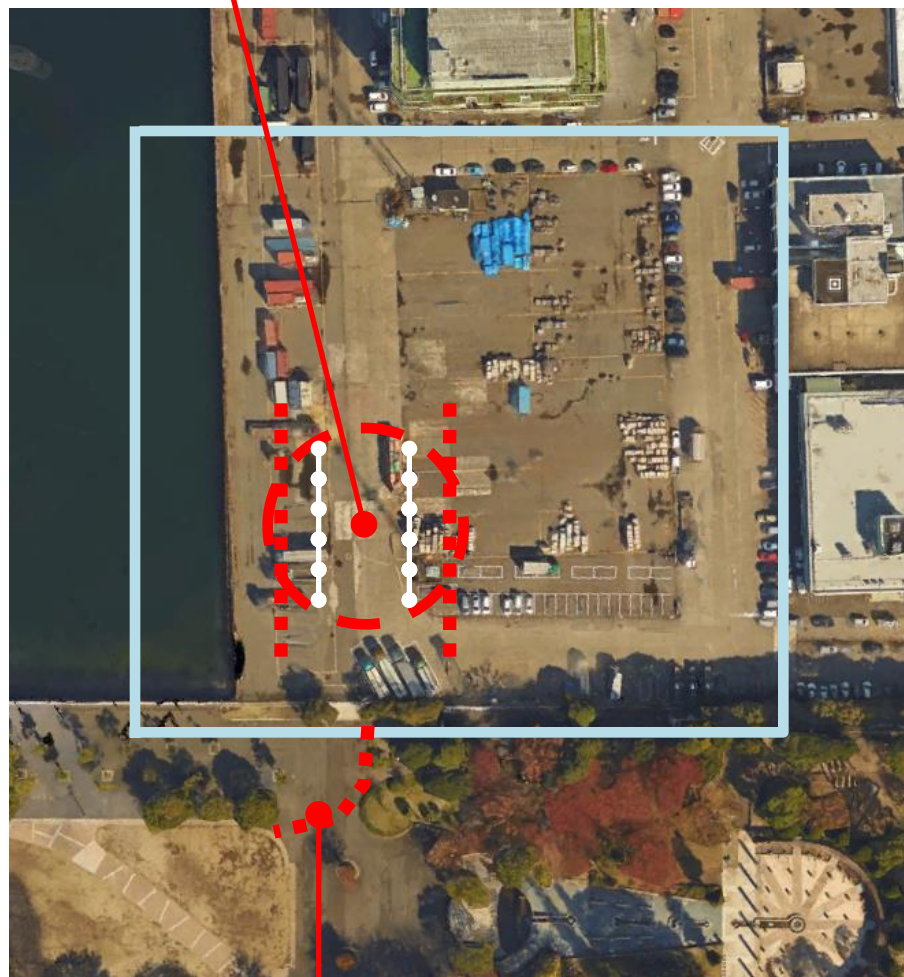

トランジションエリア

カラーコーン 60個
コーンバー 60本

【トランジションエリア】

- ・バイクラック10本(SBR資材50名分)
- ・カラーコーン 40個
- ・コーンバー 40本

【コース規制】

- ・カラーコーン 20個
- ・コーンバー 20本