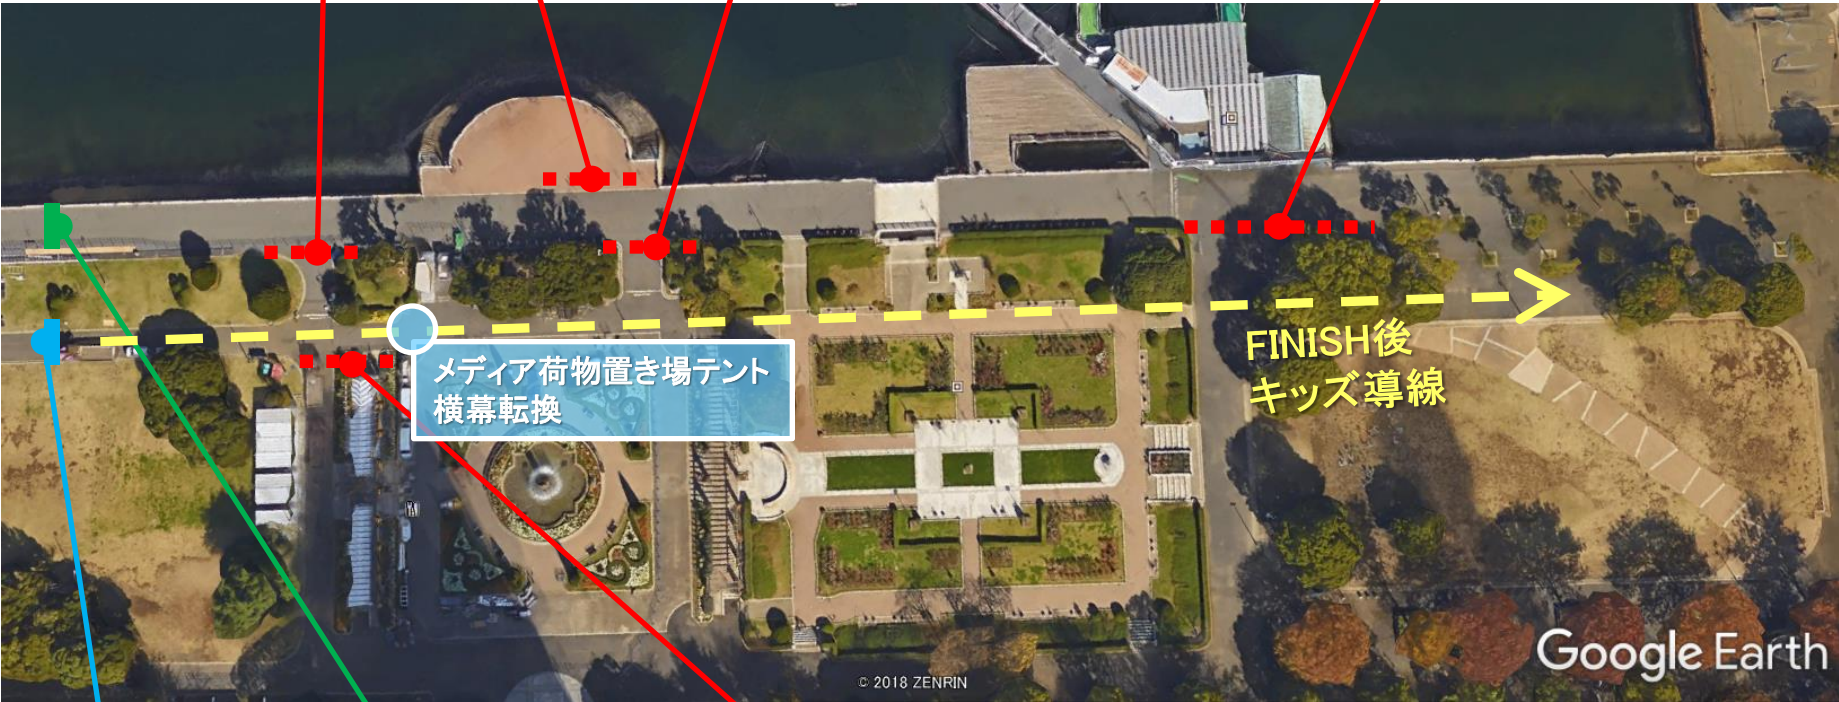

# キッズドリームフェスタ 資材配置計画

トランジション/  
バイクコースエリア

キッズプロジェクト受付/  
フィニッシュエリア

氷川丸エリア

# 氷川丸エリア

カラーコーン 51個  
コーンバー 30本  
※別途  
メディア荷物置き場・横幕転換

カラーコーン 8個

カラーコーン 5個

カラーコーン 8個

カラーコーン 20個  
コーンバー 20本

メディア荷物置き場テント  
横幕転換

FINISH後  
キッズ導線

ガントレー

マウントライン

カラーコーン 10個  
コーンバー 10本  
(アスリートラウンジ仕切り用)

© 2018 ZENRIN

Google Earth

トランジションエリア

カラーコーン 60個  
コーンバー 60本

【トランジションエリア】