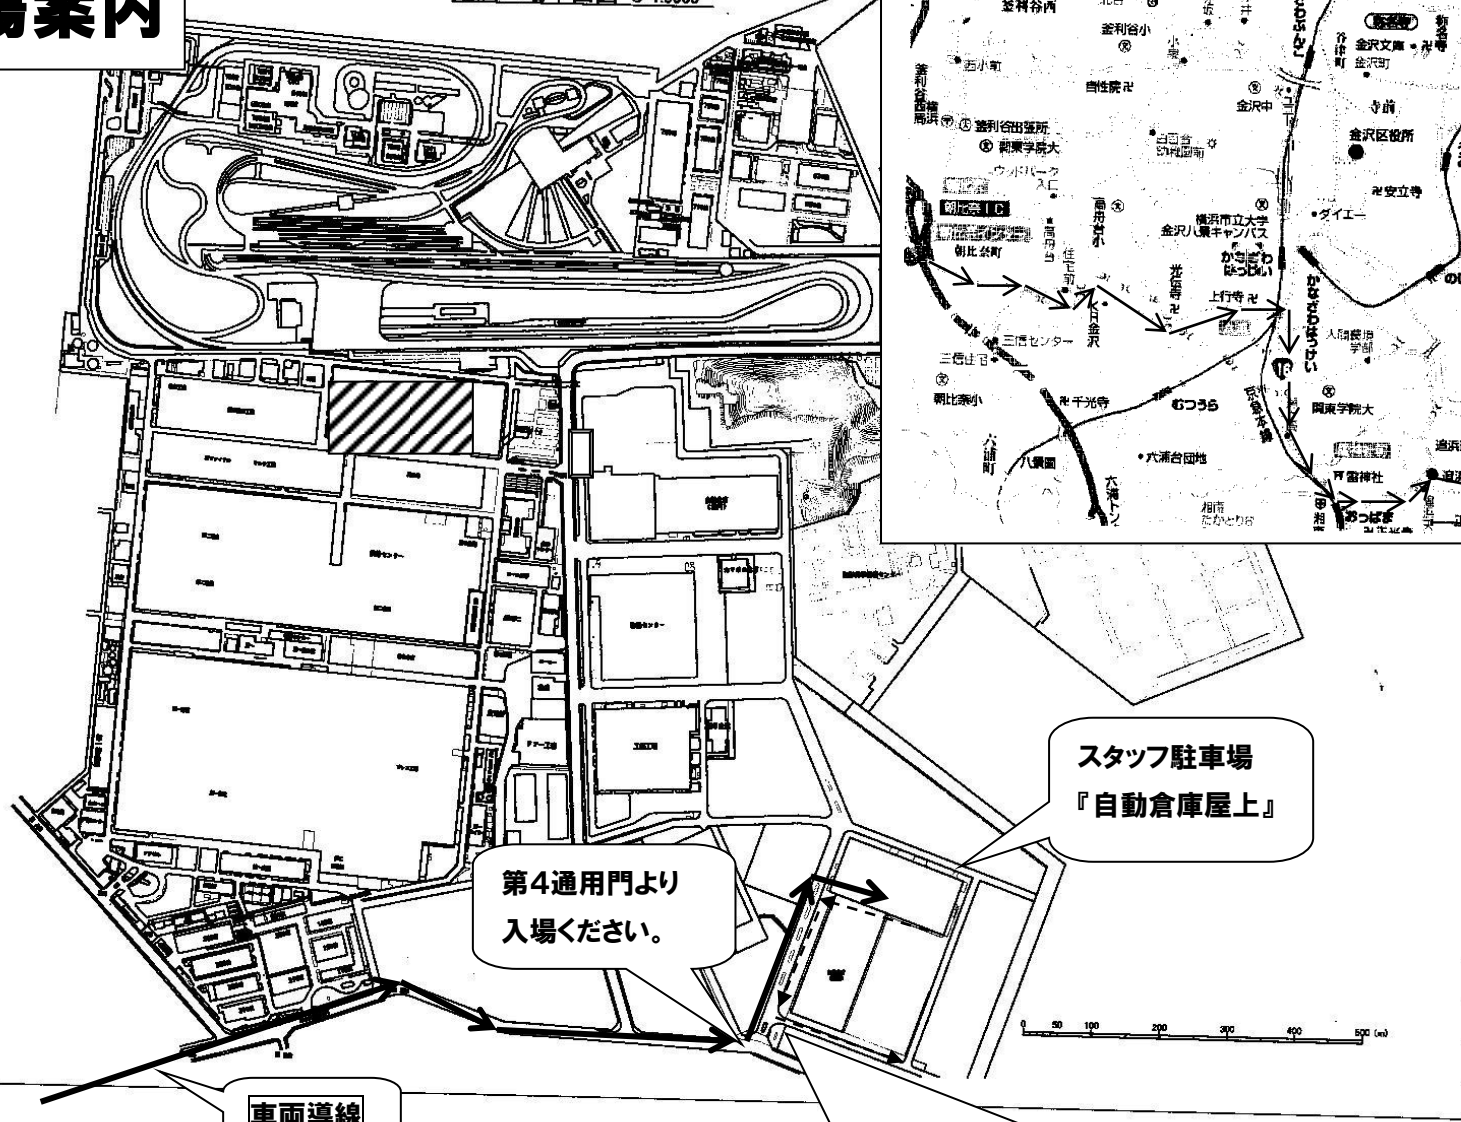

第32回 NISSAN CUP 神奈川トライアスロン大会

駐車証

スタッツ

利用時間：2018年6月16日（土）10：00～17：30

2018年6月17日（日）5：00～16：00

ご注意：競技中（9：15～15：20予定）は車両の移動・退出はできません。

- ・日産自動車通用門入場の際は、フロントウインドーのよく見える位置にこの駐車証を表示して下さい。
- ・駐車場所は、日産自動車追浜工場第4通用門から入場してすぐの「自動倉庫屋上駐車場」です。
- ・係員の誘導に従ってください。
- ・駐車台数に限りがあるため、できるだけ乗り合いなどによって台数を少なくして下さい。

神奈川トライアスロン大会実行委員会

スタッフ駐車場案内

横浜横須賀道路を利用する方へ。
『朝比奈 IC』を降り、横須賀市内方面へ約 3km。京急線のガードをくぐり T 字路を右折。国道 16 号へ
国道 16 号を約 2km 直進。『追浜駅』信号を左折。
夏島町方面へ約 2km で『日産追浜工場』へ

追浜工場平面図 S=1:3000

至『追浜』駅

車両導線

徒歩導線 『自動倉庫屋上』への上り下りは必ず『階段』をご利用ください。スロープ『徒歩禁止』です。
競技中(9:15~15:20予定)は車両の移動・退出できません。